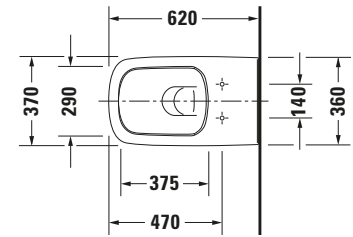

Wand WC

Basis Angaben

Langbezeichnung	Duravit DuraStyle Wand WC, 620 mm, Weiß Hochglanz, Tiefspüler, Spülrand: spülrandlos, Inkl. verdeckte Befestigung, 4,5 l, Abgang: waagrecht – 2542090000
-----------------	--

Passende Produkte

Passende Artikel	
	WC-Sitz # 006051 DuraStyle
	WC-Sitz # 006059 DuraStyle
	Schallschutz-Set # 0050900000 Universal

Spezifikationen

Farbe	
Farbwert	Weiß
Innenfarbe	Weiß
Aussenfarbe	Weiß
Glanzgrad	Hochglanz
Glanzgrad Innen	Hochglanz
Glanzgrad Außen	Hochglanz
Spülung	
Spülform	Tiefspüler
Spülrand	spülrandlos
Spültechnologie	Rimless
Unified Water Label (UWL) Klasse	1
Große Spülwassermenge	4,5 l
Ablauf	
Abgang	waagrecht
Relevante Zertifikate	
Unified Water Label (UWL) Klasse	1

Beschreibungstexte

Ausschreibungstext	Duravit DuraStyle Wand WC Weiß Hochglanz 620 mm, Designer: Matteo Thun & Antonio Rodriguez, Spülform: Tiefspüler, Spülrand: spülrandlos, Sanitärkeramik, Wandhängend, Abgang: waagrecht, Große Spülwassermenge: 4,5 l, Befestigung inklusive: Durafix, Unified Water Label (UWL) Klasse: 1, CE-Kennzeichen-1: EN 997, EAN Nr.: 4021534924279, Artikelgewicht: 28,3 kg, Abmessungen (Breite / Länge x Tiefe / Breite x Höhe): 370 x 620 x 350 mm, Artikel Nr.: 2542090000
--------------------	--