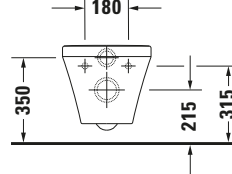

Wand WC

Basis Angaben

Langbezeichnung	Duravit DuraStyle Wand WC, 620 mm, Weiß Hochglanz, Tiefspüler, Spülrand: spülrandlos, Inkl. verdeckte Befestigung, 4,5 l, Abgang: waagrecht – 2542090000
-----------------	--

Passende Produkte

Passende Artikel	
	WC-Sitz # 006051 DuraStyle
	WC-Sitz # 006059 DuraStyle
	Schallschutz-Set # 0050900000 Universal

Spezifikationen

Farbe	
Farbwert	Weiß
Innenfarbe	Weiß
Aussenfarbe	Weiß
Glanzgrad	Hochglanz
Glanzgrad Innen	Hochglanz
Glanzgrad Außen	Hochglanz
Spülung	
Spülform	Tiefspüler
Spülrand	spülrandlos
Spültechnologie	Rimless
Unified Water Label (UWL) Klasse	1
Große Spülwassermenge	4,5 l
Ablauf	
Abgang	waagrecht
Relevante Zertifikate	
Unified Water Label (UWL) Klasse	1

Beschreibungstexte

Ausschreibungstext	Duravit DuraStyle Wand WC Weiß Hochglanz 620 mm, Designer: Matteo Thun & Antonio Rodriguez, Spülform: Tiefspüler, Spülrand: spülrandlos, Sanitärkeramik, Wandhängend, Abgang: waagrecht, Große Spülwassermenge: 4,5 l, Befestigung inklusive: Durafix, Unified Water Label (UWL) Klasse: 1, CE-Kennzeichen-1: EN 997, EAN Nr.: 4021534924279, Artikelgewicht: 28,3 kg, Abmessungen (Breite / Länge x Tiefe / Breite x Höhe): 370 x 620 x 350 mm, Artikel Nr.: 2542090000
--------------------	--