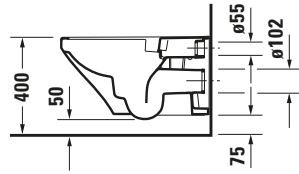

Wand WC

Basis Angaben

Langbezeichnung	Duravit DuraStyle Wand WC, 620 mm, Weiß Hochglanz, Tiefspüler, Spülrand: spülrandlos, Inkl. verdeckte Befestigung, 4,5 l, Abgang: waagrecht – 2542090000
-----------------	--

Passende Produkte

Passende Artikel	
	WC-Sitz # 006051 DuraStyle
	WC-Sitz # 006059 DuraStyle
	Schallschutz-Set # 0050900000 Universal

Spezifikationen

Farbe	
Farbwert	Weiß
Innenfarbe	Weiß
Aussenfarbe	Weiß
Glanzgrad	Hochglanz
Glanzgrad Innen	Hochglanz
Glanzgrad Außen	Hochglanz
Spülung	
Spülform	Tiefspüler
Spülrand	spülrandlos
Spültechnologie	Rimless
Unified Water Label (UWL) Klasse	1
Große Spülwassermenge	4,5 l
Ablauf	
Abgang	waagrecht
Relevante Zertifikate	
Unified Water Label (UWL) Klasse	1

Beschreibungstexte

Ausschreibungstext	Duravit DuraStyle Wand WC Weiß Hochglanz 620 mm, Designer: Matteo Thun & Antonio Rodriguez, Spülform: Tiefspüler, Spülrand: spülrandlos, Sanitärkeramik, Wandhängend, Abgang: waagrecht, Große Spülwassermenge: 4,5 l, Befestigung inklusive: Durafix, Unified Water Label (UWL) Klasse: 1, CE-Kennzeichen-1: EN 997, EAN Nr.: 4021534924279, Artikelgewicht: 28,3 kg, Abmessungen (Breite / Länge x Tiefe / Breite x Höhe): 370 x 620 x 350 mm, Artikel Nr.: 2542090000
--------------------	--