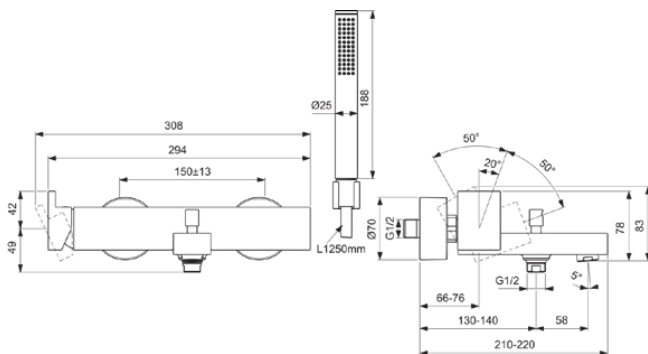

EXTRA

BD514AA

EXTRA | Bade- Brausearmatur Set 308x210x91 mm, 188 mm vertikaler Abstand bis Mitte Auslauf in chrom, 20.0 l/min (3 bar) | Click-Technologie, FirmaFlow, SmartShine Oberfläche

Bild & Zeichnung

Allgemeine Informationen

Produktkategorie:	Badearmaturen
Produktart:	Bade- Brausearmatur Set
Marke:	Ideal Standard
Kollektion:	EXTRA
Designer:	Palomba Serafini Associati
Colour:	AA - Chrom
Oberflächenbeschaffenheit:	glänzend
Höhe (mm):	91
Breite (mm):	308
Ausladung (mm):	210 - 220
Befestigungsart:	S-Anschluss
Nettogewicht (kg):	2.85
EAN Code:	3800861111405

Im Lieferumfang enthaltene Produkte

BD513AA:	EXTRA Badearmatur AP 294x210x91 mm, 188 mm vertikaler Abstand bis Mitte Auslauf in chrom, 20.0 l/min (3 bar)
BC774AA:	IDEALRAIN 1-Funktionshandbrause 25x25x198 mm in chrom, 8 l/min (3 bar)
BE125AA:	IDEALRAIN Brauseschlauch 1250 mm in chrom
BC770AA:	IDEALRAIN Brausehalter 30x60x30 mm in chrom

EXTRA

BD514AA

EXTRA | Bade- Brausearmatur Set 308x210x91 mm, 188 mm vertikaler Abstand bis Mitte Auslauf in chrom, 20.0 l/min (3 bar) | Click-Technologie, FirmaFlow, SmartShine Oberfläche

Produktspezifikationen