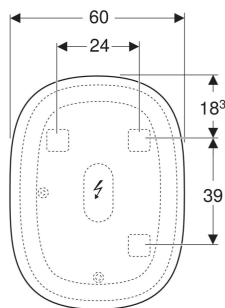

# Geberit Option Lichtspiegel ovales Design, mit indirekter Beleuchtung

## VERWENDUNGSZWECKE

- Für horizontale und vertikale Montage

## TECHNISCHE DATEN

Schutzart	IP44
Nennspannung	220–240 V AC
Netzfrequenz	50 / 60 Hz
Betriebsspannung	12 V DC
Werkstoff	Stahl
Energieeffizienzklasse	G
Lichtquelle	

Lichtfarbe	3000 K
Lebensdauer LED-Beleuchtung	30000 h
Messverfahren	L70B50
Farbwiedergabeindex min.	80
Standardabweichung des Farbabgleichs	6 SDCM

## LIEFERUMFANG

- Spiegel
- Befestigungsmaterial

Art.-Nr.	B cm	B1 cm	H cm	H1 cm	T cm	Schutzklasse	Leistungsaufnahme W	Lichtstrom lm	VE1 St.
502.800.00.1	60	24	80	39	3	II	23	850	1