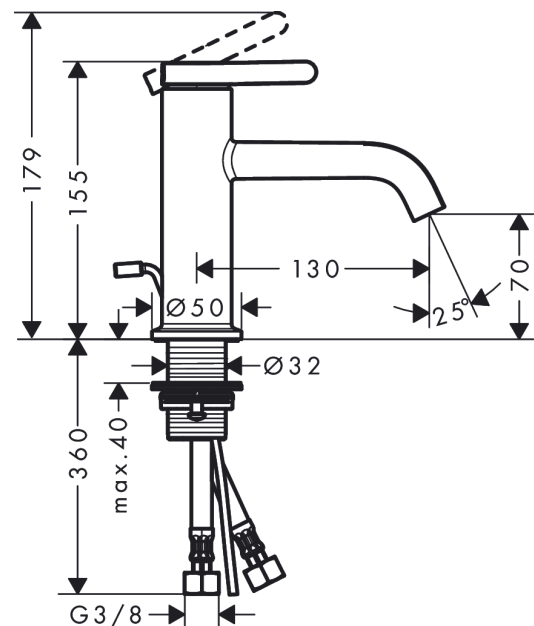

#### Maßzeichnung

**AXOR One**

**Einhebel-Waschtischmischer 70 mit Hebelgriff und Zugstangen-Ablaufgarnitur**

Oberfläche: **Polished Black Chrome** Artikelnummer: **48000330**

**Durchflussdiagramm**