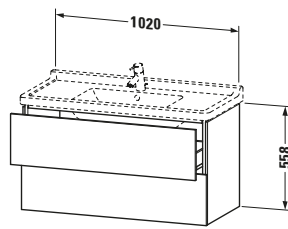

L-Cube # LC626609090

Design by Christian Werner

Waschtischunterbau wandhängend

Basis Angaben	
Langbezeichnung	Duravit L-Cube Waschtischunterbau wandhängend, Flanell Grau Seidenmatt, Rechteckig, Anzahl Schubkästen: 2, Tip-on Technik – LC626609090

Spezifikationen	
Anzahl Schubkästen	2
Für Anzahl Waschtische	1
Montagegrad	Montiert
Waschplatz	
Position Becken	Mitte
Montage	
Montageart	Montage unter Waschtisch / Wandhängend / Wandmontage
Farbe	
Farbwert	Flanell Grau
Glanzgrad	Seidenmatt
Front	
Farbwert Front	Flanell Grau
Glanzgrad Front	Seidenmatt
Korpus	
Glanzgrad Korpus	Seidenmatt
Material Korpus	Hochverdichtete MDF-Platte
Oberfläche Korpus	Lack
Griff	
Ausführung Griff	Grifflos

Vermaßung	
Breite / Länge	1020 mm
Höhe	558 mm
Tiefe / Breite	469 mm
Min. Wandabstand	0 mm

Weitere Informationen finden Sie hier

<https://pro.duravit.de/p/LC626609090>