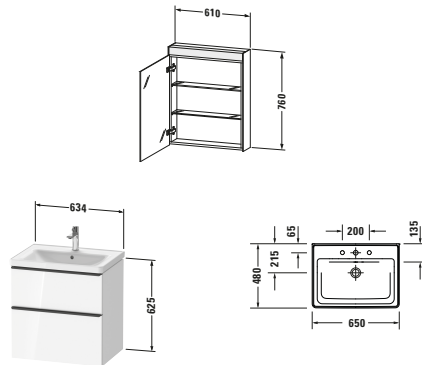

Möbelwaschtisch mit Waschtischunterbau und Spiegelschrank

Basis Angaben		Spezifikationen		Spezifikationen	
Langbezeichnung	Duravit D-Neo Möbelwaschtisch mit Waschtischunterbau und Spiegelschrank, Weiß, Rechteckig – DE0115L2222	Waschtischunterbau		Spiegel/Spiegelschrank	
		Anzahl Auszüge	1	Schutzart	IP44
		Anzahl Schubkasten	1	Leuchtmittel	LED
		Türanschlag Waschtischunterbau	n/a	Anzahl Leuchtmittel	1
		Montageart Waschtischunterbau	Montage unter Waschtisch Wandhängend Wandmontage	Position Beleuchtung	Oben
		Für Anzahl Waschtische	1	Betätigung Beleuchtung	Schalter
		Compact Waschtischunterbau	Nein	Position Betätigung Beleuchtung	Innen Unten Rechts
		Montagegrad	Montiert	Position indirekte Beleuchtung	n/a
		Keramik		Anzahl Steckdosen	1
		Anzahl Waschplätze	1	Position Steckdose	Innen Rechts
		Anzahl Becken	1	Leistung Leuchtmittel	9 W
		Position Becken	Mitte	Spiegelflächen	Türe(n) beidseitig
		Anzahl Hahnlöcher pro Waschplatz	1	Min. Lichttemperatur	4000 K
		Griff		Max. Lichttemperatur	4000 K
		Ausführung Griff	Griff	Lichtfarbe	Neutralweiß
		Anzahl Griffe	2	Leuchtmittel Lebensdauer	> 30000 h
		Farbwert Griff	Diamantschwarz	Farbe Korpus Spiegel / Spiegelschrank	Weiß
				Material Korpus Spiegel / Spiegelschrank	Glas Hochverdichtete Dreischicht-Holzspanplatte
				Oberfläche Korpus Spiegel / Spiegelschrank	Glas
				Anzahl Türen Spiegel / Spiegelschrank	1
				Türanschlag Spiegel / Spiegelschrank	Links
				Einbauart Spiegel / Spiegelschrank	Vorwand Einbau
				Anzahl Glasfachböden Spiegel / Spiegelschrank	2
				Leuchtmittel	
				Energieeffizienzklasse	D