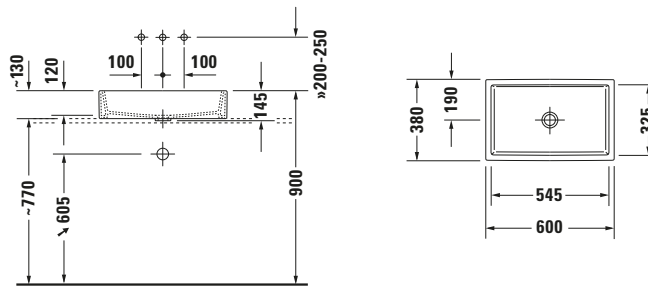

Aufsatzbecken

Basis Angaben

Langbezeichnung	Duravit Vero Air Aufsatzbecken 600 mm Weiß Hochglanz, Anzahl Hahnlöcher pro Waschplatz: 0, Geschliffen – 23516000001
-----------------	--

Spezifikationen

Farbe	
Farbwert	Weiß
Innenfarbe	Weiß
Aussenfarbe	Weiß
Glanzgrad	Hochglanz
Glanzgrad Innen	Hochglanz
Glanzgrad Außen	Hochglanz
Material	
Material	Keramik

Features

Oberflächenveredelung	
WonderGliss	✓
Waschtisch	
Geschliffen	✓
Rückwand glasiert	✓

Logistik

Artikelgewicht	14,1 kg
----------------	---------

Passende Produkte

Passende Artikel	
	Schaftventil # 0050244600 Universal
	Designsiphon # 0050364600 Universal
	Designsiphon # 0050361000 Universal
	Schaftventil # 0050241000 Universal

Beschreibungstexte

Ausschreibungstext	Duravit Vero Air Aufsatzbecken Weiß Hochglanz 600 mm, Designer: Duravit, Sanitärkeramik, Aufsatz, Ohne Überlauf, Position Ablauf: Mitte, Geschliffen, Rückwand glasiert, Anzahl Becken: 1, Beckenform: Rechteckig, Position Becken: Mitte, Position Hahnloch: Ohne, Weiß Hochglanz, Geeignet für Möbel, CE-Kennzeichen-1: EN 14688, EAN Nr.: 4053424139289, Artikelgewicht: 14,1 kg, Beckenbreite: 545 mm, Beckentiefe: 325 mm, Abmessungen (Breite / Länge x Tiefe / Breite x Höhe): 600 x 380 x 145 mm, WonderGliss, Artikel Nr.: 23516000001
--------------------	---