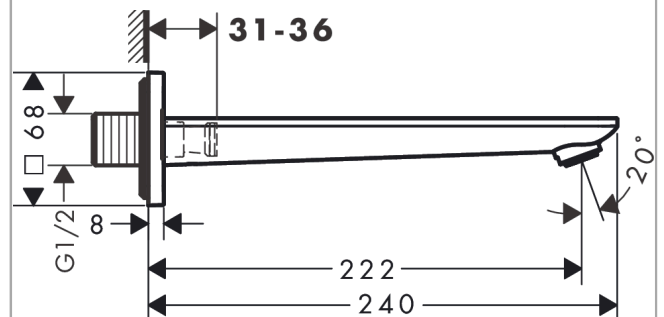

AXOR Citterio C

Wanneneinlauf

Oberfläche: **Brushed Bronze** Artikelnummer: **49410140**

Beschreibung

Merkmale

- Ausladung: 222 mm
- Maximale Durchflussmenge bei 3 bar: 24,5 l/min
- Strahlart: Normalstrahl

Artikeldetails

Preis exkl. MwSt.

396.00 CHF

Technologie

Produktabbildung

Maßzeichnung

Durchflussdiagramm