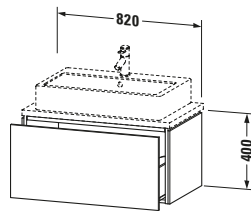

Konsolenwaschtischunterbau wandhängend

Basis Angaben	
Langbezeichnung	Duravit L-Cube Konsolenwaschtischunterbau wandhängend, Nussbaum gebürstet Matt, Rechteckig, Anzahl Auszüge: 1, Tip-on Technik – LC580206969

Lieferumfang	
Montage	
Inkl. Befestigungsmaterial	✓
Technische Dokumentation	
Inkl. Montageanleitung	digital und gedruckt

Passende Produkte	
Passende Artikel	
	Raumsparsiphon # 005076 Universal
	Einrichtungssystem Set # UV0513 Universal

Spezifikationen	
Anzahl Auszüge	1
Für Anzahl Waschtische	1
Compact	✓
Montagegrad	Montiert

Logistik	
Artikelgewicht	24,7 kg
Verkaufsverpackung	
Art Verkaufsverpackung	Karton
Menge / Verkaufsverpackung	1 Stk.
Ab Werk verpackt	✓
Breite Verkaufsverpackung inkl. Artikel	540 mm
Höhe Verkaufsverpackung inkl. Artikel	860 mm
Tiefe Verkaufsverpackung inkl. Artikel	510 mm
Gewicht Verkaufsverpackung inkl. Artikel	28 kg
Anzahl Packstücke	1

Notwendige Artikel	
	Konsole # LC101C L-Cube
	Konsole # LC105C L-Cube
	Konsole # LC100C L-Cube
	Konsole # LC104C L-Cube

Waschplatz	
Position Becken	Mitte
Montage	
Montageart	Konsolenmontage / Wandhängend / Wandmontage
Farbe	
Farbwert	Nussbaum gebürstet
Glanzgrad	Matt
Front	
Farbwert Front	Nussbaum gebürstet
Glanzgrad Front	Matt
Korpus	
Glanzgrad Korpus	Matt
Material Korpus	Hochverdichtete Dreischicht-Holzspanplatte
Oberfläche Korpus	Echtholz furnier
Griff	
Ausführung Griff	Grifflos

Vermaßung	
Breite / Länge	820 mm
Höhe	400 mm
Tiefe / Breite	477 mm
Min. Wandabstand	20 mm

Weitere Informationen finden Sie hier

<https://pro.duravit.de/p/LC580206969>

Features	
Tip-on Technik	✓
Einrichtungssystem	Optional
Selbsteinzug mit Dämpfung	✓