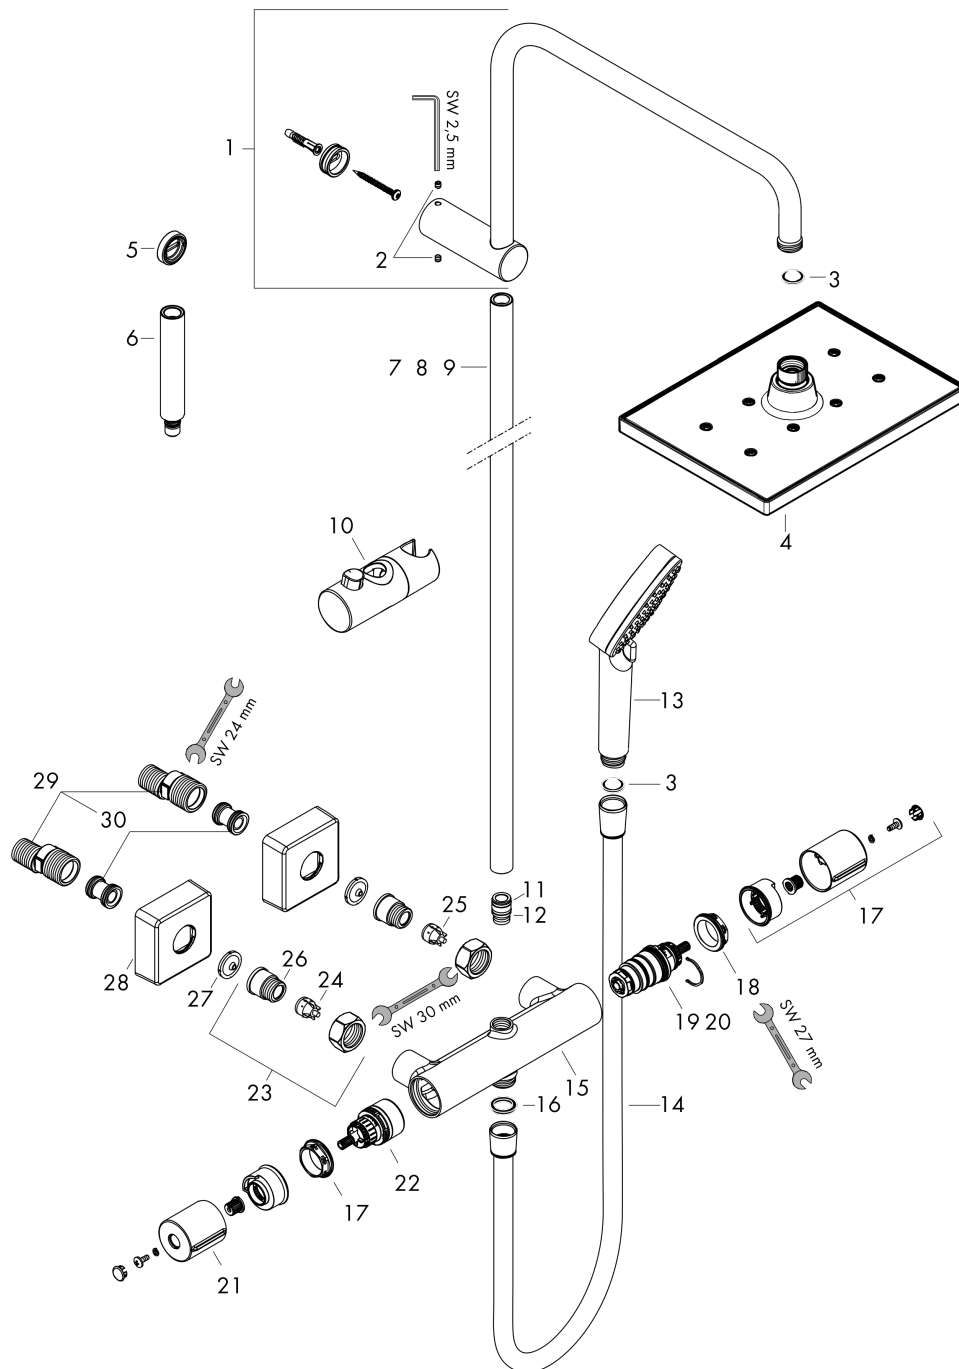

Vernis Shape
Showerpipe 230 1jet EcoSmart mit Thermostat
 Oberfläche: **Matt Black** Artikelnummer: **26097670**

Beschreibung

Merkmale

- besteht aus: Kopfbrause, Handbrause, Brausenthermostat, Brausenschlauch, Handbrausehalterung, Brausestange
- Kopfbrause Vernis Shape 230 1jet
- Brausekopfgrösse Kopfbrause: 230 x 170 mm
- Strahlart Kopfbrause: Rain
- Durchflussmenge Rain (bei 3 bar): 6,5 l/min
- Strahlart Handbrause: Rain, IntenseRain
- Durchfluss für Handbrause bei 3 bar: 6,8 l/min
- maximale Durchflussmenge für Showerpipe bei 3 bar: 6,8 l/min
- Mindestfliessdruck: 1 bar
- min. Betriebsdruck: 1 bar
- max. Betriebsdruck: 10 bar
- Kugelgelenk: Kopfbrause im Winkel verstellbar
- Brausestangendurchmesser: 19 mm
- höhenverstellbare Handbrausehalterung mit Push Schieber
- Brausearmlänge Kopfbrause: 426 mm
- Thermostat Vernis
- Sicherheitssperre bei 40°C
- einstellbare Heisswasserbegrenzung
- Verbraucheransteuerung durch Drehen
- für Durchlauferhitzer geeignet
- Montageart: Aufputzinstallation
- Anschlussgrösse: DN15
- Anschlussgewinde: G ½
- Stichmass: 150 mm ± 12 mm
- Eigensicher gegen Rückfliessen
- Gesamtlänge Brausestange: 1124 mm
- Geräuschgruppe: I
- Durchflussklasse: B, O
- 2 Verbraucher
- PA-IX 38792/IBO

Artikeldetails

Preis exkl. MwSt. 652.00 CHF

Technologie

Vernis Shape
Showerpipe 230 1jet EcoSmart mit Thermostat
 Oberfläche: **Matt Black** Artikelnummer: **26097670**

Produktabbildung

Maßzeichnung

Durchflussdiagramm

Vernis Shape
Showerpipe 230 1jet EcoSmart mit Thermostat
 Oberfläche: **Matt Black** Artikelnummer: **26097670**

Explosionszeichnung

Baujahr: >04/21

Vernis Shape
Showerpipe 230 1jet EcoSmart mit Thermostat
 Oberfläche: **Matt Black** Artikelnummer: **26097670**