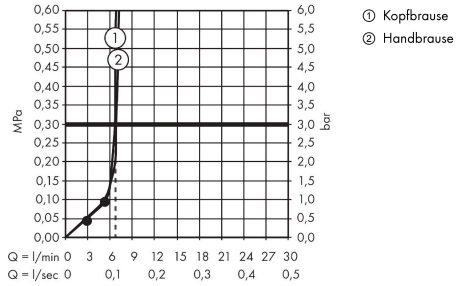

Vernis Shape
Showerpipe 230 1jet EcoSmart mit Thermostat
 Oberfläche: **Matt Black** Artikelnummer: **26097670**

Beschreibung

Merkmale

- besteht aus: Kopfbrause, Handbrause, Brausenthermostat, Brausenschlauch, Handbrausehalterung, Brausestange
- Kopfbrause Vernis Shape 230 1jet
- Brausekopfgrösse Kopfbrause: 230 x 170 mm
- Strahlart Kopfbrause: Rain
- Durchflussmenge Rain (bei 3 bar): 6,5 l/min
- Strahlart Handbrause: Rain, IntenseRain
- Durchfluss für Handbrause bei 3 bar: 6,8 l/min
- maximale Durchflussmenge für Showerpipe bei 3 bar: 6,8 l/min
- Mindestfliessdruck: 1 bar
- min. Betriebsdruck: 1 bar
- max. Betriebsdruck: 10 bar
- Kugelgelenk: Kopfbrause im Winkel verstellbar
- Brausestangendurchmesser: 19 mm
- höhenverstellbare Handbrausehalterung mit Push Schieber
- Brausearmlänge Kopfbrause: 426 mm
- Thermostat Vernis
- Sicherheitssperre bei 40°C
- einstellbare Heisswasserbegrenzung
- Verbraucheransteuerung durch Drehen
- für Durchlauferhitzer geeignet
- Montageart: Aufputzinstallation
- Anschlussgrösse: DN15
- Anschlussgewinde: G ½
- Stichmass: 150 mm ± 12 mm
- Eigensicher gegen Rückfliessen
- Gesamtlänge Brausestange: 1124 mm
- Geräuschgruppe: I
- Durchflussklasse: B, O
- 2 Verbraucher
- PA-IX 38792/IBO

Artikeldetails

Preis exkl. MwSt. 652.00 CHF

Technologie

Vernis Shape
Showerpipe 230 1jet EcoSmart mit Thermostat
 Oberfläche: **Matt Black** Artikelnummer: **26097670**

Produktabbildung

Maßzeichnung

Durchflussdiagramm