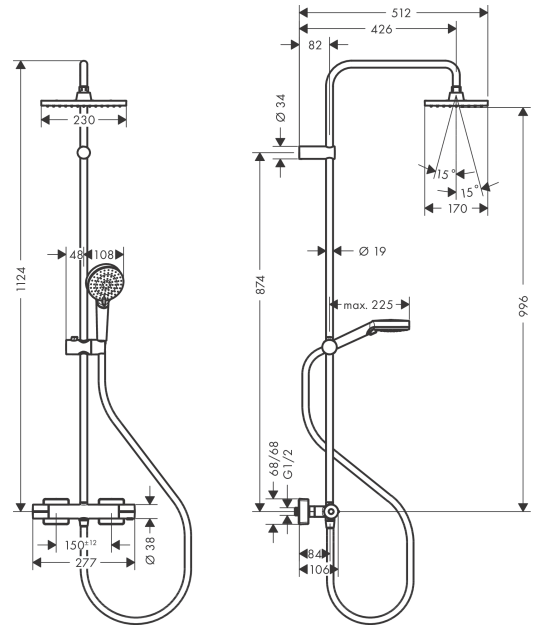

Vernis Shape
Showerpipe 230 1jet EcoSmart mit Thermostat
 Oberfläche: **Matt Black** Artikelnummer: **26097670**

Beschreibung

Merkmale

- besteht aus: Kopfbrause, Handbrause, Brausenthermostat, Brausenschlauch, Handbrausehalterung, Brausestange
- Kopfbrause Vernis Shape 230 1jet
- Brausekopfgrösse Kopfbrause: 230 x 170 mm
- Strahlart Kopfbrause: Rain
- Durchflussmenge Rain (bei 3 bar): 6,5 l/min
- Strahlart Handbrause: Rain, IntenseRain
- Durchfluss für Handbrause bei 3 bar: 6,8 l/min
- maximale Durchflussmenge für Showerpipe bei 3 bar: 6,8 l/min
- Mindestfliessdruck: 1 bar
- min. Betriebsdruck: 1 bar
- max. Betriebsdruck: 10 bar
- Kugelgelenk: Kopfbrause im Winkel verstellbar
- Brausestangendurchmesser: 19 mm
- höhenverstellbare Handbrausehalterung mit Push Schieber
- Brausearmlänge Kopfbrause: 426 mm
- Thermostat Vernis
- Sicherheitssperre bei 40°C
- einstellbare Heisswasserbegrenzung
- Verbraucheransteuerung durch Drehen
- für Durchlauferhitzer geeignet
- Montageart: Aufputzinstallation
- Anschlussgrösse: DN15
- Anschlussgewinde: G ½
- Stichmass: 150 mm ± 12 mm
- Eigensicher gegen Rückfliessen
- Gesamtlänge Brausestange: 1124 mm
- Geräuschgruppe: I
- Durchflussklasse: B, O
- 2 Verbraucher
- PA-IX 38792/IBO

Artikeldetails

Preis exkl. MwSt. 652.00 CHF

Technologie

Vernis Shape
Showerpipe 230 1jet EcoSmart mit Thermostat
 Oberfläche: **Matt Black** Artikelnummer: **26097670**

Produktabbildung

Maßzeichnung

Durchflussdiagramm

Vernis Shape
Showerpipe 230 1jet EcoSmart mit Thermostat
 Oberfläche: **Matt Black** Artikelnummer: **26097670**

Explosionszeichnung

Baujahr: >04/21

Vernis Shape
Showerpipe 230 1jet EcoSmart mit Thermostat
 Oberfläche: **Matt Black** Artikelnummer: **26097670**