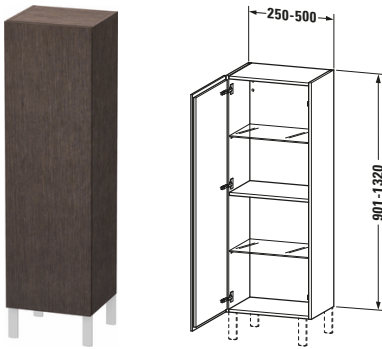

# L-Cube # LC1190R7272

Design by Christian Werner

## Halbhochschrank

Basis Angaben	
Langbezeichnung	Duravit L-Cube Halbhochschrank Individual, Eiche dunkel gebürstet Matt, Rechteckig, Anzahl Türen: 1 – LC1190R7272
Artikel Nr.	LC1190R7272

Spezifikationen	
<b>Tür</b>	
Anzahl Türen	1
Türanschlag	Rechts
<b>Böden</b>	
Anzahl Glasfachböden	2
Anzahl Holzfachböden	1
<b>Montage</b>	
Montageart	Wandhängend / Wandmontage
Montagegrad	Montiert
<b>Farbe</b>	
Farbwert	Eiche dunkel gebürstet
Glanzgrad	Matt
<b>Front</b>	
Farbwert Front	Eiche dunkel gebürstet
Glanzgrad Front	Matt
Material Front	Hochverdichtete Dreischicht-Holzspanplatte
<b>Korpus</b>	
Farbwert Korpus	Eiche dunkel gebürstet
Glanzgrad Korpus	Matt
Material Korpus	Hochverdichtete Dreischicht-Holzspanplatte
Oberfläche Korpus	Echtholz furnier
<b>Griff</b>	
Ausführung Griff	Grifflos

Features	
Automatiktürscharnier mit Dämpfung	✓
Füße	Optional

Lieferumfang	
<b>Montage</b>	
Inkl. Befestigungsmaterial	✓
<b>Technische Dokumentation</b>	
Inkl. Montageanleitung	digital und gedruckt

Logistik	
Artikelgewicht	34 kg
<b>Verkaufsverpackung</b>	
Art Verkaufsverpackung	Karton
Menge / Verkaufsverpackung	1 Stk.
Ab Werk verpackt	✓
Breite Verkaufsverpackung inkl. Artikel	550 mm
Höhe Verkaufsverpackung inkl. Artikel	1345 mm
Tiefe Verkaufsverpackung inkl. Artikel	410 mm
Gewicht Verkaufsverpackung inkl. Artikel	34 kg
Anzahl Packstücke	1