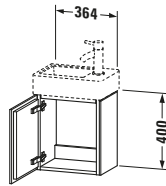

L-Cube # LC6293R4040

Design by Christian Werner

Waschtischunterbau wandhängend

Basis Angaben	
Langbezeichnung	Duravit L-Cube Waschtischunterbau wandhängend, Schwarz Hochglanz, Rechteckig, Anzahl Türen: 1 – LC6293R4040

Spezifikationen	
Tür	
Anzahl Türen	1
Türanschlag	Rechts
Für Anzahl Waschtische	1
Montagegrad	Montiert
Waschplatz	
Position Becken	Mitte
Montage	
Montageart	Montage unter Waschtisch / Wand- hängend / Wandmon- tage
Farbe	
Farbwert	Schwarz
Glanzgrad	Hochglanz
Front	
Farbwert Front	Schwarz
Glanzgrad Front	Hochglanz
Korpus	
Glanzgrad Korpus	Hochglanz
Material Korpus	Hochverdichtete MDF-Platte
Oberfläche Korpus	Lack
Griff	
Ausführung Griff	Grifflos

Features	
Automattürscharnier mit Dämpfung	✓

Lieferumfang	
Montage	
Inkl. Befestigungsmaterial	✓
Technische Dokumentation	
Inkl. Montageanleitung	digital und gedruckt

Logistik	
Artikelgewicht	11 kg
Verkaufsverpackung	
Art Verkaufsverpackung	Karton
Menge / Verkaufsverpackung	1 Stk.
Ab Werk verpackt	✓
Breite Verkaufsverpackung inkl. Artikel	405 mm
Höhe Verkaufsverpackung inkl. Artikel	500 mm
Tiefe Verkaufsverpackung inkl. Artikel	445 mm
Gewicht Verkaufsverpackung inkl. Artikel	13 kg
Anzahl Packstücke	1

Vermaßung	
Breite / Länge	364 mm
Höhe	400 mm
Tiefe / Breite	241 mm
Min. Wandabstand	50 mm

Passende Produkte	
Passende Artikel	
	Raumsparsiphon # 005076 Universal
	Handwaschbecken # 072438 Vero Air
Notwendige Artikel	
	Handwaschbecken # 072438 Vero Air

Weitere Informationen finden Sie hier

<https://pro.duravit.de/p/LC6293R4040>