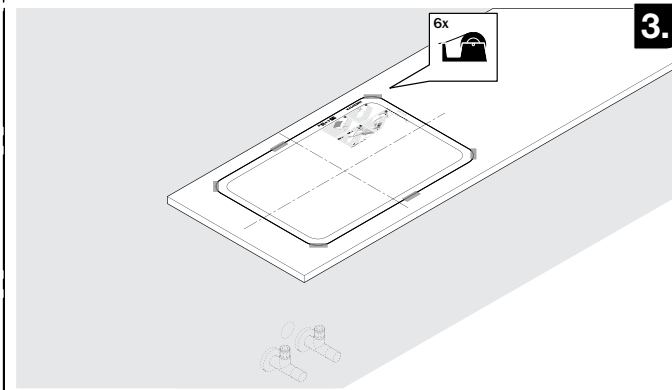

380 mm
327,7 mm

KALDEWEI

CENTRO 3059

Inch = mm x 0,0394

270.908 / 06.2015

Inch = mm x 0,0394

556,6 mm

610 mm

R190 mm

R163,8 mm