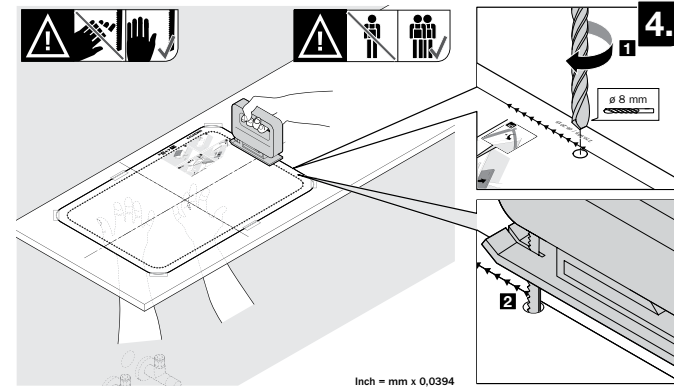

380 mm
327,7 mm

KALDEWEI

CENTRO 3059

Inch = mm x 0,0394

270.908 / 06.2015

Inch = mm x 0,0394

556,6 mm

610 mm

R190 mm

R163,8 mm