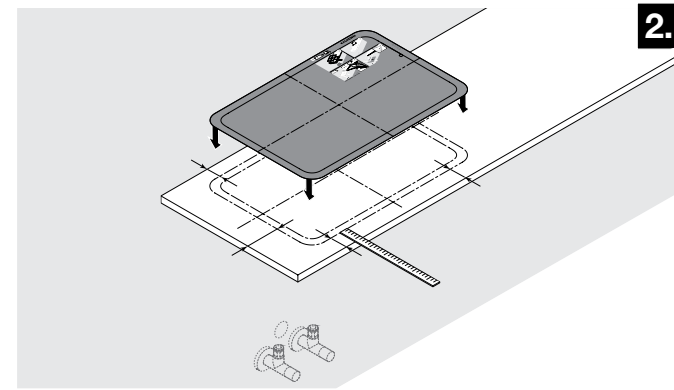

380 mm
327,7 mm

KALDEWEI

CENTRO 3059

Inch = mm x 0,0394

270.908 / 06.2015

Inch = mm x 0,0394

556,6 mm

610 mm

R190 mm

R163,8 mm