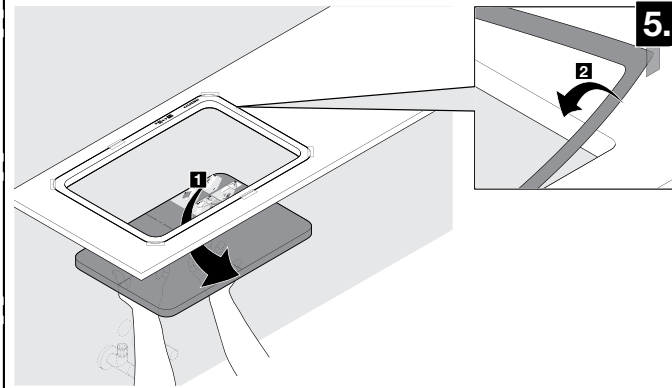

380 mm
327,7 mm

KALDEWEI

CENTRO 3059

Inch = mm x 0,0394

270.908 / 06.2015

Inch = mm x 0,0394

556,6 mm

610 mm

R190 mm

R163,8 mm