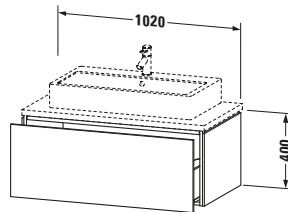

Konsolenwaschtischunterbau wandhängend

Basis Angaben	
Langbezeichnung	Duravit L-Cube Konsolenwaschtischunterbau wandhängend, Graphit Matt, Rechteckig, Anzahl Auszüge: 1, Tip-on Technik – LC581404949

Lieferumfang	
Montage	
Inkl. Befestigungsmaterial	✓
Technische Dokumentation	
Inkl. Montageanleitung	digital und gedruckt

Passende Produkte	
Passende Artikel	
	Raumsparsiphon # 005076 Universal
	Einrichtungssystem Set # UV0517 Universal

Spezifikationen	
Anzahl Auszüge	1
Für Anzahl Waschtische	1
Montagegrad	Montiert
Waschplatz	
Position Becken	Mitte
Montage	
Montageart	Konsolenmontage / Wandhängend / Wandmontage
Farbe	
Farbwert	Graphit
Glanzgrad	Matt
Front	
Farbwert Front	Graphit
Glanzgrad Front	Matt
Korpus	
Glanzgrad Korpus	Matt
Material Korpus	Hochverdichtete Dreischicht-Holzspanplatte
Oberfläche Korpus	Dekor
Griff	
Ausführung Griff	Grifflos

Logistik	
Artikelgewicht	27,5 kg
Verkaufsverpackung	
Art Verkaufsverpackung	Karton
Menge / Verkaufsverpackung	1 Stk.
Ab Werk verpackt	✓
Breite Verkaufsverpackung inkl. Artikel	615 mm
Höhe Verkaufsverpackung inkl. Artikel	1060 mm
Tiefe Verkaufsverpackung inkl. Artikel	550 mm
Gewicht Verkaufsverpackung inkl. Artikel	32 kg
Anzahl Packstücke	1

Notwendige Artikel	
	Konsolle # LC103C L-Cube
	Konsolle # LC107C L-Cube
	Konsolle # LC102C L-Cube
	Konsolle # LC106C L-Cube

Vermaßung	
Breite / Länge	1020 mm
Höhe	400 mm
Tiefe / Breite	547 mm
Min. Wandabstand	20 mm