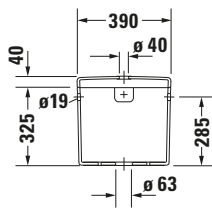

**Spülkasten**

Basis Angaben	
Langbezeichnung	Duravit Starck 3 Spülkasten, 180 mm, Weiß Hochglanz, Inkl. Innengarnitur, 6/3 l, Dual Flush, WonderGliss – 09200000051

Spezifikationen	
<b>Material</b>	
Material	Keramik
<b>Farbe</b>	
Farbwert	Weiß
Glanzgrad	Hochglanz
<b>Spülung</b>	
Unified Water Label (UWL) Klasse	2
Große Spülwassermenge	6 l
<b>Bedienung</b>	
Spülbedienung	Druckknopf
<b>Wasseranschluss</b>	
Anschlussmaß Wasseranschluss	3/8"
Position Wasseranschluss	Rechts / Links
<b>Relevante Zertifikate</b>	
Unified Water Label (UWL) Klasse	2

Features	
<b>Oberflächenveredelung</b>	
WonderGliss	✓

Logistik	
Artikelgewicht	13 kg

Passende Produkte	
<b>Passende Artikel</b>	
	Stand WC für Kombination <b># 012601</b> Starck 3
	Drücker <b># 007461</b> Universal
	Stand WC für Kombination <b># 0128092000</b> Starck 3
	Stand WC für Kombination <b># 0128090000</b> Starck 3
	Stand WC für Kombination <b># 0126092000</b> Starck 3
	Stand WC für Kombination <b># 0126090000</b> Starck 3
	Nachrüstgarnitur <b># 0076281000</b> Universal

Beschreibungstexte	
Ausschreibungstext	Duravit Starck 3 Spülkasten Weiß 180 mm, Designer: Philippe Starck, Sanitärkeramik, Spülart: Dual Flush, Position Wasseranschluss: Rechts, Links 3/8", Anschlussmaß Wasseranschluss: 3/8", Anschlussart Wasseranschluss: Aussengewinde, Große Spülwassermenge: 6 l, Kleine Spülwassermenge: 3 l, Spülkastenvolumen: 17,01 l, Inkl. Innengarnitur, Unified Water Label (UWL) Klasse: 2, CE-Kennzeichen-1: EN 997, EAN Nr.: 4021534271144, Artikelgewicht: 13 kg, Abmessungen (Breite / Länge x Höhe): 390 x 180 x 365 mm, WonderGliss, Artikel Nr.: 09200000051