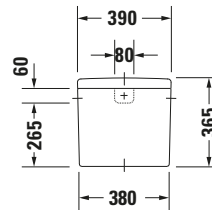

**Spülkasten**

Basis Angaben	
Langbezeichnung	Duravit Starck 3 Spülkasten, 180 mm, Weiß Hochglanz, Inkl. Innengarnitur, 6/3 l, Dual Flush, WonderGliss – 09200000051

Spezifikationen	
<b>Material</b>	
Material	Keramik
<b>Farbe</b>	
Farbwert	Weiß
Glanzgrad	Hochglanz
<b>Spülung</b>	
Unified Water Label (UWL) Klasse	2
Große Spülwassermenge	6 l
<b>Bedienung</b>	
Spülbedienung	Druckknopf
<b>Wasseranschluss</b>	
Anschlussmaß Wasseranschluss	3/8"
Position Wasseranschluss	Rechts / Links
<b>Relevante Zertifikate</b>	
Unified Water Label (UWL) Klasse	2

Features	
<b>Oberflächenveredelung</b>	
WonderGliss	✓

Logistik	
Artikelgewicht	13 kg

Passende Produkte	
<b>Passende Artikel</b>	
	Stand WC für Kombination <b># 012601</b> Starck 3
	Drücker <b># 007461</b> Universal
	Stand WC für Kombination <b># 0128092000</b> Starck 3
	Stand WC für Kombination <b># 0128090000</b> Starck 3
	Stand WC für Kombination <b># 0126092000</b> Starck 3
	Stand WC für Kombination <b># 0126090000</b> Starck 3
	Nachrüstgarnitur <b># 0076281000</b> Universal

Beschreibungstexte	
Ausschreibungstext	Duravit Starck 3 Spülkasten Weiß 180 mm, Designer: Philippe Starck, Sanitärkeramik, Spülart: Dual Flush, Position Wasseranschluss: Rechts, Links 3/8", Anschlussmaß Wasseranschluss: 3/8", Anschlussart Wasseranschluss: Aussengewinde, Große Spülwassermenge: 6 l, Kleine Spülwassermenge: 3 l, Spülkastenvolumen: 17,01 l, Inkl. Innengarnitur, Unified Water Label (UWL) Klasse: 2, CE-Kennzeichen-1: EN 997, EAN Nr.: 4021534271144, Artikelgewicht: 13 kg, Abmessungen (Breite / Länge x Höhe): 390 x 180 x 365 mm, WonderGliss, Artikel Nr.: 09200000051