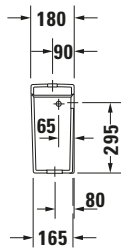

**Spülkasten**

Basis Angaben	
Langbezeichnung	Duravit Starck 3 Spülkasten, 180 mm, Weiß Hochglanz, Inkl. Innengarnitur, 6/3 l, Dual Flush, WonderGliss – 09200000051

Spezifikationen	
<b>Material</b>	
Material	Keramik
<b>Farbe</b>	
Farbwert	Weiß
Glanzgrad	Hochglanz
<b>Spülung</b>	
Unified Water Label (UWL) Klasse	2
Große Spülwassermenge	6 l
<b>Bedienung</b>	
Spülbedienung	Druckknopf
<b>Wasseranschluss</b>	
Anschlussmaß Wasseranschluss	3/8"
Position Wasseranschluss	Rechts / Links
<b>Relevante Zertifikate</b>	
Unified Water Label (UWL) Klasse	2

Features	
<b>Oberflächenveredelung</b>	
WonderGliss	✓

Logistik	
Artikelgewicht	13 kg

Passende Produkte	
<b>Passende Artikel</b>	
	Stand WC für Kombination <b># 012601</b> Starck 3
	Drücker <b># 007461</b> Universal
	Stand WC für Kombination <b># 0128092000</b> Starck 3
	Stand WC für Kombination <b># 0128090000</b> Starck 3
	Stand WC für Kombination <b># 0126092000</b> Starck 3
	Stand WC für Kombination <b># 0126090000</b> Starck 3
	Nachrüstgarnitur <b># 0076281000</b> Universal

Beschreibungstexte	
Ausschreibungstext	Duravit Starck 3 Spülkasten Weiß 180 mm, Designer: Philippe Starck, Sanitärkeramik, Spülart: Dual Flush, Position Wasseranschluss: Rechts, Links 3/8", Anschlussmaß Wasseranschluss: 3/8", Anschlussart Wasseranschluss: Aussengewinde, Große Spülwassermenge: 6 l, Kleine Spülwassermenge: 3 l, Spülkastenvolumen: 17,01 l, Inkl. Innengarnitur, Unified Water Label (UWL) Klasse: 2, CE-Kennzeichen-1: EN 997, EAN Nr.: 4021534271144, Artikelgewicht: 13 kg, Abmessungen (Breite / Länge x Höhe): 390 x 180 x 365 mm, WonderGliss, Artikel Nr.: 09200000051