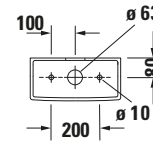

**Spülkasten**

Basis Angaben	
Langbezeichnung	Duravit Starck 3 Spülkasten, 180 mm, Weiß Hochglanz, Inkl. Innengarnitur, 6/3 l, Dual Flush, WonderGliss – 09200000051

Spezifikationen	
<b>Material</b>	
Material	Keramik
<b>Farbe</b>	
Farbwert	Weiß
Glanzgrad	Hochglanz
<b>Spülung</b>	
Unified Water Label (UWL) Klasse	2
Große Spülwassermenge	6 l
<b>Bedienung</b>	
Spülbedienung	Druckknopf
<b>Wasseranschluss</b>	
Anschlussmaß Wasseranschluss	3/8"
Position Wasseranschluss	Rechts / Links
<b>Relevante Zertifikate</b>	
Unified Water Label (UWL) Klasse	2

Beschreibungstexte	
Ausschreibungstext	Duravit Starck 3 Spülkasten Weiß 180 mm, Designer: Philippe Starck, Sanitärkeramik, Spülart: Dual Flush, Position Wasseranschluss: Rechts, Links 3/8", Anschlussmaß Wasseranschluss: 3/8", Anschlussart Wasseranschluss: Aussengewinde, Große Spülwassermenge: 6 l, Kleine Spülwassermenge: 3 l, Spülkastenvolumen: 17,01 l, Inkl. Innengarnitur, Unified Water Label (UWL) Klasse: 2, CE-Kennzeichen-1: EN 997, EAN Nr.: 4021534271144, Artikelgewicht: 13 kg, Abmessungen (Breite / Länge x Höhe): 390 x 180 x 365 mm, WonderGliss, Artikel Nr.: 09200000051