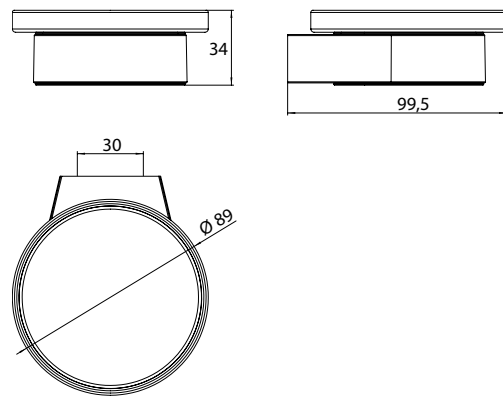

PRODUKTINFORMATION

Seifenhalter chrom

Art.-Nr.2730 001 00

Schale Kristallglas klar