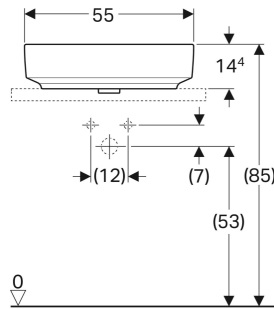

Geberit VariForm Aufsatzwaschtisch oval

VERWENDUNGSZWECKE

- Zur Montage auf Arbeitsplatten

EIGENSCHAFTEN

- Oval
- Einfache Montage dank mitgelieferter Ausschnittschablone
- Unterbaufähig

TECHNISCHE DATEN

Werkstoff Sanitärkeramik

LIEFERUMFANG

- Befestigungsmaterial
- Schablone

ZUBEHÖR

- Geberit Ablaufventil mit freiem Auslauf und Ventilabdeckung
- Geberit Ablaufventil mit freiem Auslauf, Sieb

Art.-Nr.	Farbe / Oberfläche	Hahnloch	Überlauf	B cm	H cm	T cm	VE1 St.	VE2 St.
500.771.00.2 *	weiß / KeraTect	ohne	ohne	55	15.8	40	1	16