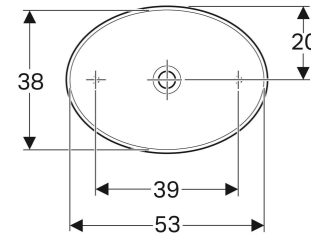

Geberit VariForm Aufsatzwaschtisch oval

VERWENDUNGSZWECKE

- Zur Montage auf Arbeitsplatten

EIGENSCHAFTEN

- Oval
- Einfache Montage dank mitgelieferter Ausschnittschablone
- Unterbaufähig

TECHNISCHE DATEN

Werkstoff Sanitärkeramik

LIEFERUMFANG

- Befestigungsmaterial
- Schablone

ZUBEHÖR

- Geberit Ablaufventil mit freiem Auslauf und Ventilabdeckung
- Geberit Ablaufventil mit freiem Auslauf, Sieb

Art.-Nr.	Farbe / Oberfläche	Hahnloch	Überlauf	B cm	H cm	T cm	VE1 St.	VE2 St.
500.771.00.2 *	weiß / KeraTect	ohne	ohne	55	15.8	40	1	16