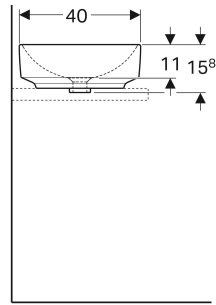

Geberit VariForm Aufsatzwaschtisch oval

VERWENDUNGSZWECKE

- Zur Montage auf Arbeitsplatten

EIGENSCHAFTEN

- Oval
- Einfache Montage dank mitgelieferter Ausschnittschablone
- Unterbaufähig

TECHNISCHE DATEN

Werkstoff Sanitärkeramik

LIEFERUMFANG

- Befestigungsmaterial
- Schablone

ZUBEHÖR

- Geberit Ablaufventil mit freiem Auslauf und Ventilabdeckung
- Geberit Ablaufventil mit freiem Auslauf, Sieb

Art.-Nr.	Farbe / Oberfläche	Hahnloch	Überlauf	B cm	H cm	T cm	VE1 St.	VE2 St.
500.771.00.2 *	weiß / KeraTect	ohne	ohne	55	15.8	40	1	16