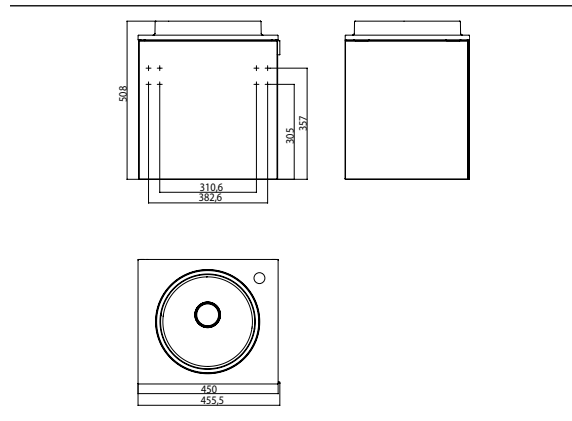

## PRODUKTINFORMATION

Gäste-Waschtisch (Mineralguss), 450 mm schwarz

Art.-Nr.9582 275 10

Türgriff rechts, mit Armaturenbohrung rechts