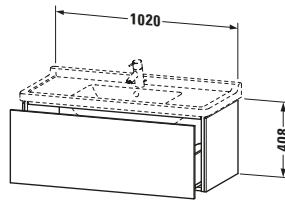

**Waschtischunterbau wandhängend**

Basis Angaben	
Langbezeichnung	Duravit L-Cube Waschtischunterbau wandhängend, Flanell Grau Hochglanz, Rechteckig, Anzahl Auszüge: 1, Tip-on Technik – LC616608989

Lieferumfang	
<b>Montage</b>	
Inkl. Befestigungsmaterial	✓
<b>Technische Dokumentation</b>	
Inkl. Montageanleitung	digital und gedruckt

Griff	
Ausführung Griff	Grifflos

Vermaßung	
Breite / Länge	1020 mm
Höhe	408 mm
Tiefe / Breite	469 mm
Min. Wandabstand	0 mm

Features	
Tip-on Technik	✓
Einrichtungssystem	Optional
Selbsteinzug mit Dämpfung	✓