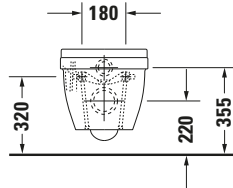

Starck 3 # 2227090000

Design by Philippe Starck

Wand WC

Basis Angaben

Langbezeichnung	Duravit Starck 3 Wand WC Compact, 485 mm, Weiß Hochglanz, Tiefspüler, Spülrand: geschlossen, Inkl. verdeckte Befestigung, 4,5 l, Abgang: waagrecht – 2227090000
-----------------	---

Spezifikationen

Farbe

Farbwert	Weiß
Innenfarbe	Weiß
Aussenfarbe	Weiß
Glanzgrad	Hochglanz
Glanzgrad Innen	Hochglanz
Glanzgrad Außen	Hochglanz

Spülung

Spülform	Tiefspüler
Spülrand	geschlossen
Unified Water Label (UWL) Klasse	1
Große Spülwassermenge	4,5 l

Beschreibungstexte

Ausschreibungstext	Duravit Starck 3 Wand WC Compact Weiß Hochglanz 485 mm, Designer: Philippe Starck, Spülform: Tiefspüler, Spülrand: geschlossen, Sanitärkeramik, Wandhängend, Abgang: waagrecht, Große Spülwassermenge: 4,5 l, Befestigung inklusive: Durafix, Unified Water Label (UWL) Klasse: 1, CE-Kennzeichen-1: EN 997, EAN Nr.: 4021534786679, Artikelgewicht: 24 kg, Abmessungen (Breite / Länge x Tiefe / Breite x Höhe): 375 x 485 x 375 mm, Artikel Nr.: 2227090000
--------------------	---