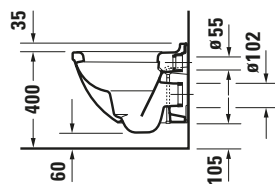

Starck 3 # 2227090000

Design by Philippe Starck

Wand WC

Basis Angaben

Langbezeichnung	Duravit Starck 3 Wand WC Compact, 485 mm, Weiß Hochglanz, Tiefspüler, Spülrand: geschlossen, Inkl. verdeckte Befestigung, 4,5 l, Abgang: waagrecht – 2227090000
-----------------	---

Spezifikationen

Farbe

Farbwert	Weiß
Innenfarbe	Weiß
Aussenfarbe	Weiß
Glanzgrad	Hochglanz
Glanzgrad Innen	Hochglanz
Glanzgrad Außen	Hochglanz

Spülung

Spülform	Tiefspüler
Spülrand	geschlossen
Unified Water Label (UWL) Klasse	1
Große Spülwassermenge	4,5 l

Beschreibungstexte

Ausschreibungstext	Duravit Starck 3 Wand WC Compact Weiß Hochglanz 485 mm, Designer: Philippe Starck, Spülform: Tiefspüler, Spülrand: geschlossen, Sanitärkeramik, Wandhängend, Abgang: waagrecht, Große Spülwassermenge: 4,5 l, Befestigung inklusive: Durafix, Unified Water Label (UWL) Klasse: 1, CE-Kennzeichen-1: EN 997, EAN Nr.: 4021534786679, Artikelgewicht: 24 kg, Abmessungen (Breite / Länge x Tiefe / Breite x Höhe): 375 x 485 x 375 mm, Artikel Nr.: 2227090000
--------------------	---