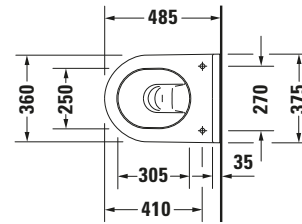

Starck 3 # 2227090000

Design by Philippe Starck

Wand WC

Basis Angaben

Langbezeichnung	Duravit Starck 3 Wand WC Compact, 485 mm, Weiß Hochglanz, Tiefspüler, Spülrand: geschlossen, Inkl. verdeckte Befestigung, 4,5 l, Abgang: waagrecht – 2227090000
-----------------	---

Spezifikationen

Farbe

Farbwert	Weiß
Innenfarbe	Weiß
Aussenfarbe	Weiß
Glanzgrad	Hochglanz
Glanzgrad Innen	Hochglanz
Glanzgrad Außen	Hochglanz

Spülung

Spülform	Tiefspüler
Spülrand	geschlossen
Unified Water Label (UWL) Klasse	1
Große Spülwassermenge	4,5 l

Beschreibungstexte

Ausschreibungstext	Duravit Starck 3 Wand WC Compact Weiß Hochglanz 485 mm, Designer: Philippe Starck, Spülform: Tiefspüler, Spülrand: geschlossen, Sanitärkeramik, Wandhängend, Abgang: waagrecht, Große Spülwassermenge: 4,5 l, Befestigung inklusive: Durafix, Unified Water Label (UWL) Klasse: 1, CE-Kennzeichen-1: EN 997, EAN Nr.: 4021534786679, Artikelgewicht: 24 kg, Abmessungen (Breite / Länge x Tiefe / Breite x Höhe): 375 x 485 x 375 mm, Artikel Nr.: 2227090000
--------------------	---