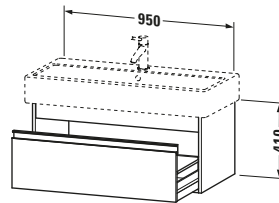

Waschtischunterbau wandhängend

Basis Angaben	
Langbezeichnung	Duravit Ketho Waschtischunterbau wandhängend, Eiche Schwarz Matt, Rechteckig, Anzahl Auszüge: 1 – KT668801616

Spezifikationen	
Anzahl Auszüge	1
Für Anzahl Waschtische	1
Montagegrad	Montiert

Waschplatz	
Position Becken	Mitte

Montage	
Montageart	Montage unter Waschtisch / Wandhängend / Wandmontage

Farbe	
Farbwert	Eiche Schwarz
Glanzgrad	Matt

Front	
Farbwert Front	Eiche Schwarz
Glanzgrad Front	Matt

Korpus	
Glanzgrad Korpus	Matt
Material Korpus	Hochverdichtete Dreischicht-Holzspanplatte
Oberfläche Korpus	Dekor

Griff	
Ausführung Griff	Griffleiste
Anzahl Griffe	1
Farbwert Griff	Silber

Features	
Inneneinteilung	Optional
Selbsteinzug mit Dämpfung	✓

Lieferumfang	
Montage	
Inkl. Befestigungsmaterial	✓
Technische Dokumentation	
Inkl. Montageanleitung	digital und gedruckt

Logistik	
Artikelgewicht	21 kg

Verkaufsverpackung	
Art Verkaufsverpackung	Karton
Menge / Verkaufsverpackung	1 Stk.
Ab Werk verpackt	✓
Breite Verkaufsverpackung inkl. Artikel	950 mm
Höhe Verkaufsverpackung inkl. Artikel	440 mm
Tiefe Verkaufsverpackung inkl. Artikel	410 mm
Gewicht Verkaufsverpackung inkl. Artikel	25,5 kg
Anzahl Packstücke	1

Vermaßung	
Breite / Länge	950 mm
Höhe	410 mm
Tiefe / Breite	440 mm
Min. Wandabstand	0 mm

Passende Produkte

Passende Artikel	
	Inneneinteilung # UV9845 Universal
	Raumsparsiphon # 005076 Universal
	Waschtisch # 045410 Vero

Notwendige Artikel	
	Raumsparsiphon # 005076 Universal
	Waschtisch # 045410 Vero