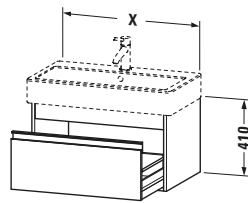

Waschtischunterbau wandhängend

Basis Angaben	
Langbezeichnung	Duravit Ketho Waschtischunterbau wandhängend, Eiche Schwarz Matt, Rechteckig, Anzahl Auszüge: 1 – KT668801616

Spezifikationen	
Anzahl Auszüge	1
Für Anzahl Waschtische	1
Montagegrad	Montiert

Waschplatz	
Position Becken	Mitte

Montage	
Montageart	Montage unter Waschtisch / Wandhängend / Wandmontage

Farbe	
Farbwert	Eiche Schwarz
Glanzgrad	Matt

Front	
Farbwert Front	Eiche Schwarz
Glanzgrad Front	Matt

Korpus	
Glanzgrad Korpus	Matt
Material Korpus	Hochverdichtete Dreischicht-Holzspanplatte
Oberfläche Korpus	Dekor

Griff	
Ausführung Griff	Griffleiste
Anzahl Griffe	1
Farbwert Griff	Silber

Features	
Inneneinteilung	Optional
Selbsteinzug mit Dämpfung	✓

Lieferumfang	
Montage	
Inkl. Befestigungsmaterial	✓
Technische Dokumentation	
Inkl. Montageanleitung	digital und gedruckt

Logistik	
Artikelgewicht	21 kg

Verkaufsverpackung	
Art Verkaufsverpackung	Karton
Menge / Verkaufsverpackung	1 Stk.
Ab Werk verpackt	✓
Breite Verkaufsverpackung inkl. Artikel	950 mm
Höhe Verkaufsverpackung inkl. Artikel	440 mm
Tiefe Verkaufsverpackung inkl. Artikel	410 mm
Gewicht Verkaufsverpackung inkl. Artikel	25,5 kg
Anzahl Packstücke	1

Vermaßung	
Breite / Länge	950 mm
Höhe	410 mm
Tiefe / Breite	440 mm
Min. Wandabstand	0 mm

Passende Produkte

Passende Artikel	
	Inneneinteilung # UV9845 Universal
	Raumsparsiphon # 005076 Universal
	Waschtisch # 045410 Vero

Notwendige Artikel	
	Raumsparsiphon # 005076 Universal
	Waschtisch # 045410 Vero