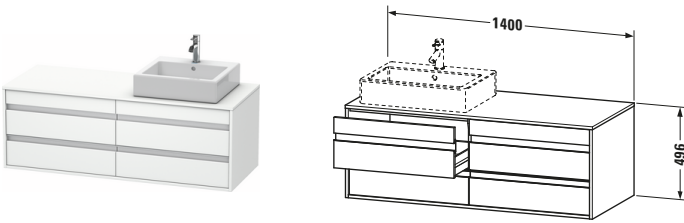

**Konsolenwaschtischunterbau wandhängend**

Basis Angaben	
Langbezeichnung	Duravit Ketho Konsolenwaschtischunterbau wandhängend, Weiß Matt, Rechteckig, Anzahl Ausschnitte: 1, Anzahl Schubkästen: 4 – KT6657R1818

Features	
Selbsteinzug mit Dämpfung	✓
Siphonausschnitt	✓
Schürze	✓
Hahnlochbohrungen möglich	✓

Weitere Informationen finden Sie hier

<https://pro.duravit.de/p/KT6657R1818>

Spezifikationen	
Anzahl Ausschnitte	1
Anzahl Schubkästen	4
Für Anzahl Waschtische	1
Montagegrad	Montiert
Waschplatz	
Position Becken	Rechts
Montage	
Montageart	Wandhängend / Wandmontage
Farbe	
Farbwert	Weiß
Glanzgrad	Matt
Front	
Farbwert Front	Weiß
Glanzgrad Front	Matt
Korpus	
Glanzgrad Korpus	Matt
Material Korpus	Hochverdichtete Dreischicht-Holzspanplatte
Oberfläche Korpus	Dekor
Konsole	
Farbwert Konsole	Weiß
Glanzgrad Konsole	Matt
Material Konsole	Hochverdichtete Dreischicht-Holzspanplatte
Oberfläche Konsole	Dekor
Griff	
Ausführung Griff	Griffleiste
Anzahl Griffe	4
Farbwert Griff	Silber

Lieferumfang	
Inkl. Konsolenplatte	✓
Montage	
Inkl. Befestigungsmaterial	✓
Technische Dokumentation	
Inkl. Montageanleitung	digital und gedruckt

Logistik	
Artikelgewicht	48,5 kg
Verkaufsverpackung	
Art Verkaufsverpackung	Karton
Menge / Verkaufsverpackung	1 Stk.
Ab Werk verpackt	✓
Breite Verkaufsverpackung inkl. Artikel	612 mm
Höhe Verkaufsverpackung inkl. Artikel	1440 mm
Tiefe Verkaufsverpackung inkl. Artikel	547 mm
Gewicht Verkaufsverpackung inkl. Artikel	54 kg
Anzahl Packstücke	1

Vermaßung	
Breite / Länge	1400 mm
Höhe	496 mm
Tiefe / Breite	550 mm
Min. Wandabstand	0 mm

Passende Produkte	
Passende Artikel	
	Raumsparsiphon # 005076 Universal