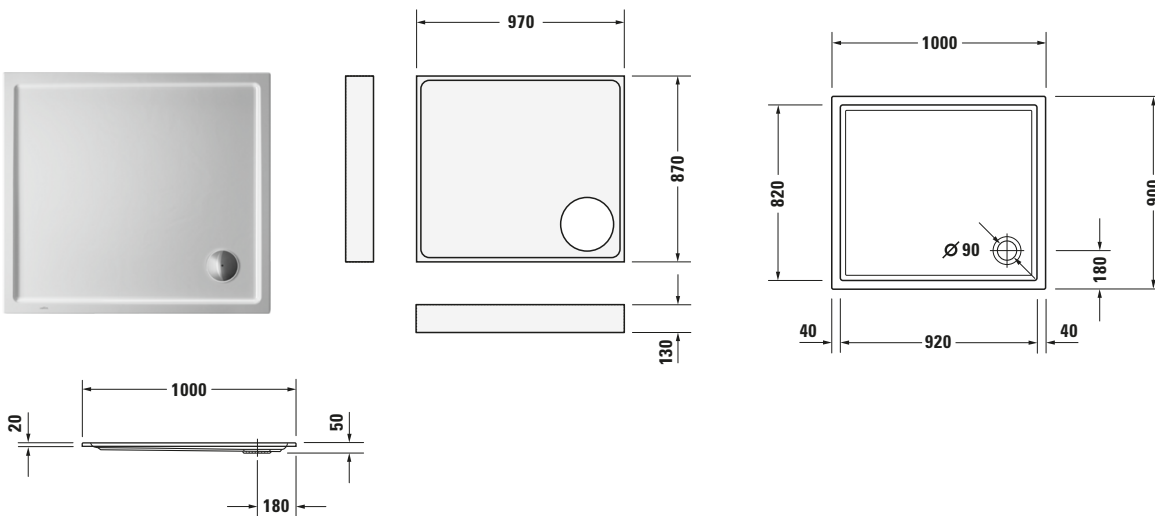

Starck Slimline # 720120000000000

Design by Philippe Starck

Duschwanne

Basis Angaben	
Langbezeichnung	Duravit Starck Slimline Duschwanne 1000x900 mm Weiß, Ecke links, Ecke rechts, Material: Sanitäracryl, Rechteckig – 720120000000000

Spezifikationen	
Form	Rechteckig
Farbe	
Farbwert	Weiß
Glanzgrad	Glänzend
Material	
Material	Sanitäracryl
Montage	
Einbauart	Ecke rechts / Ecke links
Ablauf	
Position Ablauf	Ecke

Lieferumfang	
Technische Dokumentation	
Inkl. Montageanleitung	digital und gedruckt
Inkl. Pflegeanleitung	ohne

Vermaßung	
Breite / Länge	1000 mm
Tiefe / Breite	900 mm
Min. Höhe mit Füßen	135 mm
Max. Höhe mit Füßen	155 mm
Höhe mit Wannenträger	200 mm
Durchmesser Ablaufloch	90 mm

Logistik	
Artikelgewicht	17 kg

Passende Produkte	
Passende Artikel	
	Schallschutz-Set # 791369000000000 Universal
	Duschwannenfuß # 790101000000000 Universal
	Duschwannenablauf # 790269000001000 Universal
	Duschwannenablauf # 790269000000000 Universal
	Duschwannenablauf # 790263000001000 Universal
	Duschwannenablauf # 790263000000000 Universal
	Wandprofil # 790126000000000 Universal
	Wannenanker # 790103000000000 Universal
	Duschwannenfuß # 790102000000000 Universal

Beschreibungstexte	
Ausschreibungstext	Duravit Starck Slimline Duschwanne Weiß, Designer: Philippe Starck, Form: Rechteckig, Sanitäracryl, Einbauart: Ecke rechts, Ecke links, Position Ablauf: Ecke, CE-Kennzeichen-1: EN 14527, EAN Nr.: 4021534891441, Artikelgewicht: 17 kg, Innentiefe: 32 mm, Abmessungen (Breite / Länge x Tiefe / Breite x Höhe): 1000 x 900 x 50 mm, Artikel Nr.: 720120000000000, Passende Artikel: Wandprofil, Duschwannenträger, Schallschutz-Set, Duschwannenfuß, Duschwannenablauf, Wannenanker; Artikel Nr.: 790112000000000, 791483000000000, 791369000000000, 790101000000000, 790269000001000, 790269000000000, 790263000001000, 790263000000000, 790126000000000, 790103000000000, 790102000000000; Modell Nr.: 790112, 791483, 791369, 790101, 790269, 790263, 790126, 790103, 790102