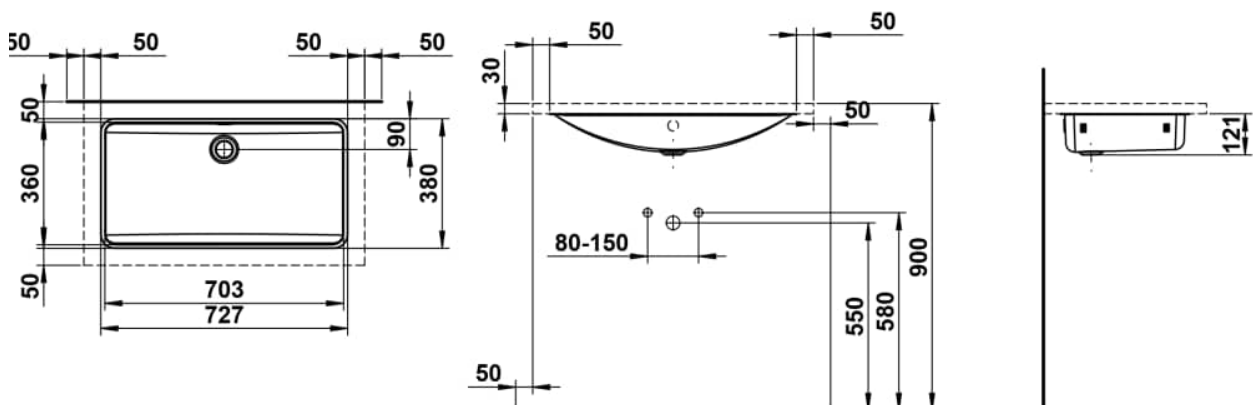

CLASSICS

Einbauwaschtisch von unten, glasierter Stahl, ohne Armaturenbank, ohne Hahnloch, mit Überlauf, inklusive Befestigungsset, Überlaufgarnitur

MASSE

Länge	727 mm
Breite	380 mm
Höhe	120 mm

FARBEN UND OBERFLÄCHEN

□ 000 Weiss

AUSFÜHRUNGEN

109 - ohne Hahnloch

Back glazed

Beckenbreite (mm) : 360

Beckenlänge (mm) : 703

Beckenposition : In der Mitte

Befestigungsatz : Enthalten

Einbauart : Einbau von unten

Form : Rechteckig

Gewicht (kg) : 7,5

Hahnloch : Ohne Hahnlöcher

Interne Form : Rechteckig

Material : Glasierter Stahl

Nettogewicht in kg : 7,5

Unterseite glasiert

Überlauf-Typ : Standard

TECHNISCHE ZEICHNUNGEN

CLASSICS

Die Waschplätze aus der CLASSICS-Serie verbinden ikonisches Design mit einer emotionalen Tiefe, die den Raum prägt – klar, authentisch, unverwechselbar. Jedes Detail folgt einem klaren gestalterischen Anspruch: zurückhaltend, aber charaktvoll. Reduzierte Tiefen, klar definierte Geometrien und fein proportionierte Becken aus glasiertem Stahl schaffen visuelle Ruhe – auch auf kleinem Raum. Die Waschplätze fügen sich nahtlos in kompakte Grundrisse ein und tragen zur Ordnung und Klarheit des architektonischen Gesamtkonzepts bei. Für Menschen, die im Alltag das Besondere suchen – und in der Gestaltung ihres Bads ein persönliches Statement setzen wollen.