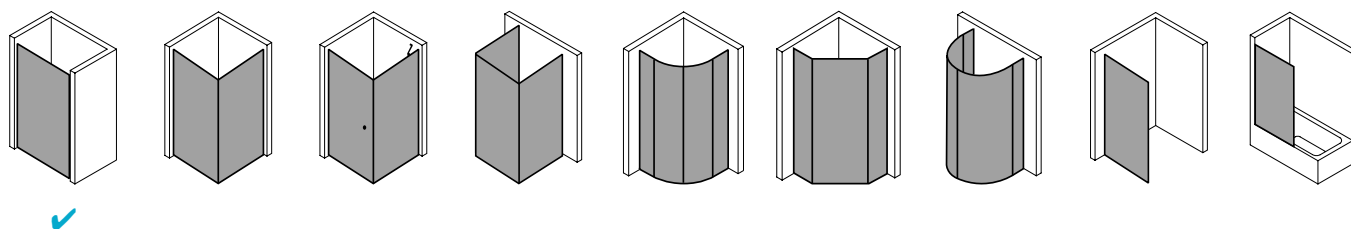

- Energiemanagement zertifiziert nach DIN EN 50001:2011.

Technische Daten

Höhe	2000 mm
Breite	1100 mm
Tiefe	31 mm
Oberfläche	Silber Hochglanz
Glas	ESG SR Opaco
Beschichtung	CLEAN
Wanneneinbaumaß	1.080-1.110 mm
Anschlag	links
Türart	

Einbausituation