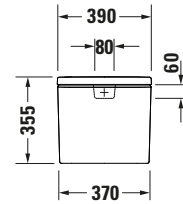

**Spülkasten**

**Basis Angaben**

Langbezeichnung	Duravit Duravit No.1 Spülkasten, 170 mm, Weiß Hochglanz, Inkl. Innengarnitur, 6/3 l, Dual Flush – 0941100005
-----------------	--

**Spezifikationen**

<b>Material</b>	
Material	Keramik
<b>Farbe</b>	
Farbwert	Weiß
Glanzgrad	Hochglanz
<b>Spülung</b>	
Unified Water Label (UWL) Klasse	2
Große Spülwassermenge	6 l
<b>Bedienung</b>	
Spülbedienung	Druckknopf
<b>Wasseranschluss</b>	
Anschlussmaß Wasseranschluss	3/8"
Position Wasseranschluss	Unten links
<b>Relevante Zertifikate</b>	
Unified Water Label (UWL) Klasse	2

**Logistik**

Artikelgewicht	13 kg
----------------	-------

**Passende Produkte**

<b>Passende Artikel</b>	
	Stand WC für Kombination <b># 218209</b> Duravit No.1
	Nachrüstgarnitur <b># 0076290000</b> Universal

**Beschreibungstexte**

Ausschreibungstext	Duravit Duravit No.1 Spülkasten Weiß 170 mm, Designer: Duravit, Sanitärkeramik, Spülart: Dual Flush, Position Wasseranschluss: Unten links 3/8", Anschlussmaß Wasseranschluss: 3/8", Anschlussart Wasseranschluss: Aussengewinde, Bedienungsart: Drücker, Große Spülwassermenge: 6 l, Kleine Spülwassermenge: 3 l, Spülkastenvolumen: 15,37 l, Inkl. Innengarnitur, Unified Water Label (UWL) Klasse: 2, CE-Kennzeichen-1: EN 997, EAN Nr.: 4053424507682, Artikelgewicht: 13 kg, Abmessungen (Breite / Länge x Tiefe / Breite x Höhe): 390 x 170 x 355 mm, Artikel Nr.: 0941100005
--------------------	---