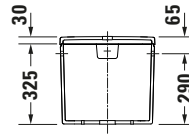

**Spülkasten**

**Basis Angaben**

Langbezeichnung	Duravit Duravit No.1 Spülkasten, 170 mm, Weiß Hochglanz, Inkl. Innengarnitur, 6/3 l, Dual Flush – 0941100005
-----------------	--

**Spezifikationen**

<b>Material</b>	
Material	Keramik
<b>Farbe</b>	
Farbwert	Weiß
Glanzgrad	Hochglanz
<b>Spülung</b>	
Unified Water Label (UWL) Klasse	2
Große Spülwassermenge	6 l
<b>Bedienung</b>	
Spülbedienung	Druckknopf
<b>Wasseranschluss</b>	
Anschlussmaß Wasseranschluss	3/8"
Position Wasseranschluss	Unten links
<b>Relevante Zertifikate</b>	
Unified Water Label (UWL) Klasse	2

**Logistik**

Artikelgewicht	13 kg
----------------	-------

**Passende Produkte**

<b>Passende Artikel</b>	
	Stand WC für Kombination <b># 218209</b> Duravit No.1
	Nachrüstgarnitur <b># 0076290000</b> Universal

**Beschreibungstexte**

Ausschreibungstext	Duravit Duravit No.1 Spülkasten Weiß 170 mm, Designer: Duravit, Sanitärkeramik, Spülart: Dual Flush, Position Wasseranschluss: Unten links 3/8", Anschlussmaß Wasseranschluss: 3/8", Anschlussart Wasseranschluss: Aussengewinde, Bedienungsart: Drücker, Große Spülwassermenge: 6 l, Kleine Spülwassermenge: 3 l, Spülkastenvolumen: 15,37 l, Inkl. Innengarnitur, Unified Water Label (UWL) Klasse: 2, CE-Kennzeichen-1: EN 997, EAN Nr.: 4053424507682, Artikelgewicht: 13 kg, Abmessungen (Breite / Länge x Tiefe / Breite x Höhe): 390 x 170 x 355 mm, Artikel Nr.: 0941100005
--------------------	---