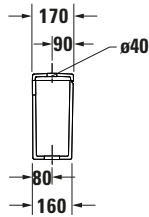

**Spülkasten**

**Basis Angaben**

Langbezeichnung	Duravit Duravit No.1 Spülkasten, 170 mm, Weiß Hochglanz, Inkl. Innengarnitur, 6/3 l, Dual Flush – 0941100005
-----------------	--

**Spezifikationen**

<b>Material</b>	
Material	Keramik
<b>Farbe</b>	
Farbwert	Weiß
Glanzgrad	Hochglanz
<b>Spülung</b>	
Unified Water Label (UWL) Klasse	2
Große Spülwassermenge	6 l
<b>Bedienung</b>	
Spülbedienung	Druckknopf
<b>Wasseranschluss</b>	
Anschlussmaß Wasseranschluss	3/8"
Position Wasseranschluss	Unten links
<b>Relevante Zertifikate</b>	
Unified Water Label (UWL) Klasse	2

**Logistik**

Artikelgewicht	13 kg
----------------	-------

**Passende Produkte**

<b>Passende Artikel</b>	
	Stand WC für Kombination <b># 218209</b> Duravit No.1
	Nachrüstgarnitur <b># 0076290000</b> Universal

**Beschreibungstexte**

Ausschreibungstext	Duravit Duravit No.1 Spülkasten Weiß 170 mm, Designer: Duravit, Sanitärkeramik, Spülart: Dual Flush, Position Wasseranschluss: Unten links 3/8", Anschlussmaß Wasseranschluss: 3/8", Anschlussart Wasseranschluss: Aussengewinde, Bedienungsart: Drücker, Große Spülwassermenge: 6 l, Kleine Spülwassermenge: 3 l, Spülkastenvolumen: 15,37 l, Inkl. Innengarnitur, Unified Water Label (UWL) Klasse: 2, CE-Kennzeichen-1: EN 997, EAN Nr.: 4053424507682, Artikelgewicht: 13 kg, Abmessungen (Breite / Länge x Tiefe / Breite x Höhe): 390 x 170 x 355 mm, Artikel Nr.: 0941100005
--------------------	---