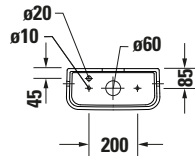

**Spülkasten**

**Basis Angaben**

Langbezeichnung	Duravit Duravit No.1 Spülkasten, 170 mm, Weiß Hochglanz, Inkl. Innengarnitur, 6/3 l, Dual Flush – 0941100005
-----------------	--

**Spezifikationen**

<b>Material</b>	
Material	Keramik
<b>Farbe</b>	
Farbwert	Weiß
Glanzgrad	Hochglanz
<b>Spülung</b>	
Unified Water Label (UWL) Klasse	2
Große Spülwassermenge	6 l
<b>Bedienung</b>	
Spülbedienung	Druckknopf
<b>Wasseranschluss</b>	
Anschlussmaß Wasseranschluss	3/8"
Position Wasseranschluss	Unten links
<b>Relevante Zertifikate</b>	
Unified Water Label (UWL) Klasse	2

**Beschreibungstexte**

Ausschreibungstext	Duravit Duravit No.1 Spülkasten Weiß 170 mm, Designer: Duravit, Sanitärkeramik, Spülart: Dual Flush, Position Wasseranschluss: Unten links 3/8", Anschlussmaß Wasseranschluss: 3/8", Anschlussart Wasseranschluss: Aussengewinde, Bedienungsart: Drücker, Große Spülwassermenge: 6 l, Kleine Spülwassermenge: 3 l, Spülkastenvolumen: 15,37 l, Inkl. Innengarnitur, Unified Water Label (UWL) Klasse: 2, CE-Kennzeichen-1: EN 997, EAN Nr.: 4053424507682, Artikelgewicht: 13 kg, Abmessungen (Breite / Länge x Tiefe / Breite x Höhe): 390 x 170 x 355 mm, Artikel Nr.: 0941100005
--------------------	---