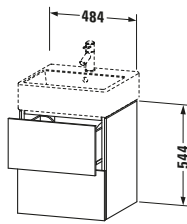

L-Cube # LC627404343

Design by Christian Werner

Waschtischunterbau wandhängend

Basis Angaben	
Langbezeichnung	Duravit L-Cube Waschtischunterbau wandhängend, Basalt Matt, Rechteckig, Anzahl Schubkästen: 2, Tip-on Technik – LC627404343

Spezifikationen	
Anzahl Schubkästen	2
Für Anzahl Waschtische	1
Montagegrad	Montiert
Waschplatz	
Position Becken	Mitte
Montage	
Montageart	Montage unter Waschtisch / Wandhängend / Wandmontage
Farbe	
Farbwert	Basalt
Glanzgrad	Matt
Front	
Farbwert Front	Basalt
Glanzgrad Front	Matt
Korpus	
Glanzgrad Korpus	Matt
Material Korpus	Hochverdichtete Dreischicht-Holzspanplatte
Oberfläche Korpus	Dekor
Griff	
Ausführung Griff	Grifflos

Features	
Tip-on Technik	✓
Selbsteinzug mit Dämpfung	✓

Lieferumfang	
Montage	
Inkl. Befestigungsmaterial	✓
Technische Dokumentation	
Inkl. Montageanleitung	digital und gedruckt

Logistik	
Artikelgewicht	23,1 kg
Verkaufsverpackung	
Art Verkaufsverpackung	Karton
Menge / Verkaufsverpackung	1 Stk.
Ab Werk verpackt	✓
Breite Verkaufsverpackung inkl. Artikel	540 mm
Höhe Verkaufsverpackung inkl. Artikel	1260 mm
Tiefe Verkaufsverpackung inkl. Artikel	510 mm
Gewicht Verkaufsverpackung inkl. Artikel	26,5 kg
Anzahl Packstücke	1

Vermaßung	
Breite / Länge	484 mm
Höhe	544 mm
Tiefe / Breite	459 mm
Min. Wandabstand	0 mm

Passende Produkte	
Passende Artikel	
	Waschtisch # 235050 Vero Air
	Raumsparsiphon # 005076 Universal
Notwendige Artikel	
	Waschtisch # 235050 Vero Air

Weitere Informationen finden Sie hier

<https://pro.duravit.de/p/LC627404343>