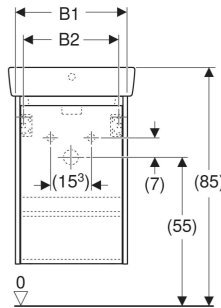

Geberit Renova Plan Set Handwaschbecken mit Unterschrank, eine Tür

EIGENSCHAFTEN

- Holz aus nachhaltiger Forstwirtschaft mit zertifizierter Herkunft
- Wandhängend
- Mit einer Tür
- Anschlagseite links oder rechts
- Griffmulde zum Öffnen
- Tür mit Dämpfungsmechanismus
- Mit einem versetzbaren Einlegeboden

- Handwaschbecken
- Unterschrank für Handwaschbecken
- Befestigungsmaterial

ZUBEHÖR

- Geberit Magnethalter
- Geberit Set Füße schmal

Art.-Nr.	Farbe / Oberfläche	Hahnloch	Überlauf	B cm	B1 cm	B2 cm	B3 cm	B4 cm	Breite Waschtisch cm	H cm	H1 cm	H2 cm	T cm	T1 cm	T2 cm	T3 cm	T4 cm	T5 cm	Tür	VE1 St.
504.034.PS.1 Neu	Waschtisch: weiß Korpus, Front: Eiche natur / Melamin Holzstruktur	mittig	sichtbar, symmetrisch	45	40	34.6	36.8	39	45	69.7	12	17	34	31.1	20	6	11.5	20.3	Anschlag links oder rechts	1