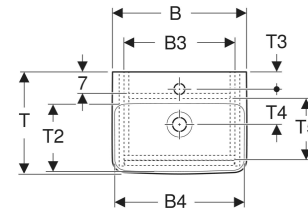

Geberit Renova Plan Set Handwaschbecken mit Unterschrank, eine Tür

EIGENSCHAFTEN

- Holz aus nachhaltiger Forstwirtschaft mit zertifizierter Herkunft
- Wandhängend
- Mit einer Tür
- Anschlagseite links oder rechts
- Griffmulde zum Öffnen
- Tür mit Dämpfungsmechanismus
- Mit einem versetzbaren Einlegeboden

- Handwaschbecken
- Unterschrank für Handwaschbecken
- Befestigungsmaterial

ZUBEHÖR

- Geberit Magnethalter
- Geberit Set Füße schmal

Art.-Nr.	Farbe / Oberfläche	Hahnloch	Überlauf	B cm	B1 cm	B2 cm	B3 cm	B4 cm	Breite Waschtisch cm	H cm	H1 cm	H2 cm	T cm	T1 cm	T2 cm	T3 cm	T4 cm	T5 cm	Tür	VE1 St.
504.034.PS.1 Neu	Waschtisch: weiß Korpus, Front: Eiche natur / Melamin Holzstruktur	mittig	sichtbar, symmetrisch	45	40	34.6	36.8	39	45	69.7	12	17	34	31.1	20	6	11.5	20.3	Anschlag links oder rechts	1