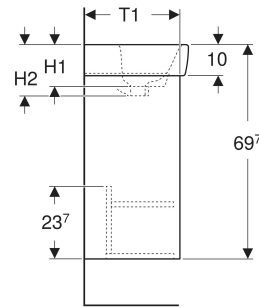

Geberit Renova Plan Set Handwaschbecken mit Unterschrank, eine Tür

EIGENSCHAFTEN

- Holz aus nachhaltiger Forstwirtschaft mit zertifizierter Herkunft
- Wandhängend
- Mit einer Tür
- Anschlagseite links oder rechts
- Griffmulde zum Öffnen
- Tür mit Dämpfungsmechanismus
- Mit einem versetzbaren Einlegeboden

- Handwaschbecken
- Unterschrank für Handwaschbecken
- Befestigungsmaterial

ZUBEHÖR

- Geberit Magnethalter
- Geberit Set Füße schmal

Art.-Nr.	Farbe / Oberfläche	Hahnloch	Überlauf	B cm	B1 cm	B2 cm	B3 cm	B4 cm	Breite Waschtisch cm	H cm	H1 cm	H2 cm	T cm	T1 cm	T2 cm	T3 cm	T4 cm	T5 cm	Tür	VE1 St.
504.034.PS.1 Neu	Waschtisch: weiß Korpus, Front: Eiche natur / Melamin Holzstruktur	mittig	sichtbar, symmetrisch	45	40	34.6	36.8	39	45	69.7	12	17	34	31.1	20	6	11.5	20.3	Anschlag links oder rechts	1