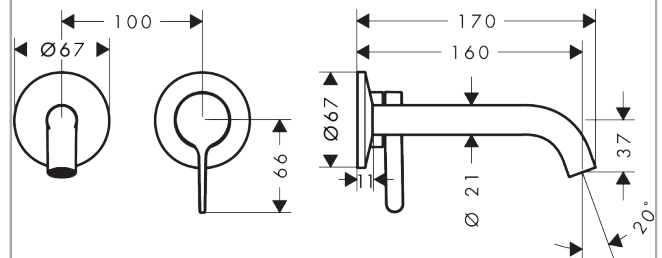

AXOR One

Einhebel-Waschtischmischer Unterputz für Wandmontage mit Hebelgriff und Auslauf 160 mm

Oberfläche: **Brushed Nickel** Artikelnummer: **48170820**

Beschreibung

Merkmale

- besteht aus: Einhebel-Waschtischmischer Unterputz für Wandmontage, Ablaufgarnitur
- Ausladung: 160 mm
- Griffvariante: Hebelgriff
- Strahlart: Normalstrahl
- maximale Durchflussmenge bei 3 bar: 5 l/min
- Keramikmischsystem
- Temperaturbegrenzung einstellbar
- für Durchlauferhitzer geeignet
- unverschleißbare Ablaufgarnitur
- Anschlussart: Grundkörper
- Anschlussgröße: DN15
- Griff rechts oder links positionierbar, abhängig von der Installation des Grundkörpers
- EU-Taxonomie: max. 6 l/min - wesentlicher Beitrag (SC) möglich

Technologie

Produktabbildung

Maßzeichnung

AXOR One

Einhebel-Waschtismischer Unterputz für Wandmontage mit Hebelgriff und Auslauf 160 mm

Oberfläche: **Brushed Nickel** Artikelnummer: **48170820**

Durchflussdiagramm