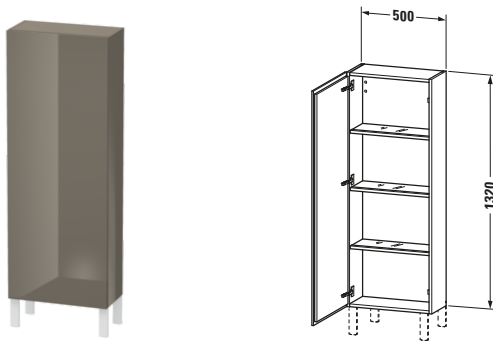

# L-Cube # LC1169R8989

Design by Christian Werner

## Halbhochschrank

Basis Angaben	
Langbezeichnung	Duravit L-Cube Halbhochschrank, Flanell Grau Hochglanz, Rechteckig, Anzahl Türen: 1 – LC1169R8989
Artikel Nr.	LC1169R8989

Spezifikationen	
<b>Tür</b>	
Anzahl Türen	1
Türanschlag	Rechts
<b>Böden</b>	
Anzahl Glasfachböden mit Aluträgersystem	3
<b>Montage</b>	
Montageart	Wandhängend / Wandmontage
Montagegrad	Montiert
<b>Farbe</b>	
Farbwert	Flanell Grau
Glanzgrad	Hochglanz
<b>Front</b>	
Farbwert Front	Flanell Grau
Glanzgrad Front	Hochglanz
Material Front	Hochverdichtete MDF-Platte
<b>Korpus</b>	
Farbwert Korpus	Flanell Grau
Glanzgrad Korpus	Hochglanz
Material Korpus	Hochverdichtete MDF-Platte
Oberfläche Korpus	Lack
<b>Griff</b>	
Ausführung Griff	Grifflos

Features	
Automatiktürscharnier mit Dämpfung	✓
Füße	Optional

Lieferumfang	
<b>Montage</b>	
Inkl. Befestigungsmaterial	✓
<b>Technische Dokumentation</b>	
Inkl. Montageanleitung	digital und gedruckt

Logistik	
Artikelgewicht	23,49 kg
<b>Verkaufsverpackung</b>	
Art Verkaufsverpackung	Karton
Menge / Verkaufsverpackung	1 Stk.
Ab Werk verpackt	✓
Breite Verkaufsverpackung inkl. Artikel	550 mm
Höhe Verkaufsverpackung inkl. Artikel	1350 mm
Tiefe Verkaufsverpackung inkl. Artikel	410 mm
Gewicht Verkaufsverpackung inkl. Artikel	23,49 kg
Anzahl Packstücke	1

Passende Produkte	
<b>Passende Artikel</b>	
	Sockelfuß # UV9993 Universal
	Sockelfuß # UV9991 Universal

Vermaßung	
Breite / Länge	500 mm
Min. Variable Breite / Länge	0 mm
Max. Variable Breite / Länge	0 mm
Höhe	1320 mm
Tiefe / Breite	243 mm
Min. Wandabstand	50 mm
Min. Abstand Anbau Möbel	50 mm