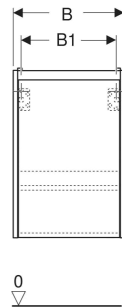

Geberit Renova Plan Unterschrank für Handwaschbecken, mit einer Tür

EIGENSCHAFTEN

- Holz aus nachhaltiger Forstwirtschaft mit zertifizierter Herkunft
- Wandhängend
- Mit einer Tür
- Anschlagseite links oder rechts
- Griffmulde zum Öffnen
- Tür mit Dämpfungsmechanismus
- Mit einem versetzbaren Einlegeboden

- Seidenmatte Oberflächen mit Anti-Fingerabdruck-Beschichtung
- Feuchtigkeitsbeständig
- Vormontiert geliefert

TECHNISCHE DATEN

Werkstoff Hochverdichtete Dreischicht-Holzspanplatte

LIEFERUMFANG

- Unterschrank für Handwaschbecken
- Einlegeboden
- Befestigungsmaterial
- Montageschablone

ZUBEHÖR

- Geberit Magnethalter
- Geberit Set Füße schmal

Art.-Nr.	Farbe / Oberfläche	B cm	B1 cm	B2 cm	Breite Waschtisch cm	H cm	T cm	T1 cm	Tür	VE1 St.
504.022.IK.1 * Neu	salbeigrün / lackiert seidenmatt	45.7	40.3	42.5	50	60.6	35	24.2	Anschlag links oder rechts	1