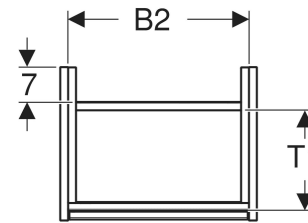

Geberit Renova Plan Unterschrank für Handwaschbecken, mit einer Tür

EIGENSCHAFTEN

- Holz aus nachhaltiger Forstwirtschaft mit zertifizierter Herkunft
- Wandhängend
- Mit einer Tür
- Anschlagseite links oder rechts
- Griffmulde zum Öffnen
- Tür mit Dämpfungsmechanismus
- Mit einem versetzbaren Einlegeboden

- Seidenmatte Oberflächen mit Anti-Fingerabdruck-Beschichtung
- Feuchtigkeitsbeständig
- Vormontiert geliefert

TECHNISCHE DATEN

Werkstoff Hochverdichtete Dreischicht-Holzspanplatte

LIEFERUMFANG

- Unterschrank für Handwaschbecken
- Einlegeboden
- Befestigungsmaterial
- Montageschablone

ZUBEHÖR

- Geberit Magnethalter
- Geberit Set Füße schmal

Art.-Nr.	Farbe / Oberfläche	B cm	B1 cm	B2 cm	Breite Waschtisch cm	H cm	T cm	T1 cm	Tür	VE1 St.
504.022.IK.1 * Neu	salbeigrün / lackiert seidenmatt	45.7	40.3	42.5	50	60.6	35	24.2	Anschlag links oder rechts	1