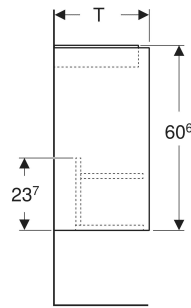

Geberit Renova Plan Unterschrank für Handwaschbecken, mit einer Tür

EIGENSCHAFTEN

- Holz aus nachhaltiger Forstwirtschaft mit zertifizierter Herkunft
- Wandhängend
- Mit einer Tür
- Anschlagseite links oder rechts
- Griffmulde zum Öffnen
- Tür mit Dämpfungsmechanismus
- Mit einem versetzbaren Einlegeboden

- Seidenmatte Oberflächen mit Anti-Fingerabdruck-Beschichtung
- Feuchtigkeitsbeständig
- Vormontiert geliefert

TECHNISCHE DATEN

Werkstoff Hochverdichtete Dreischicht-Holzspanplatte

LIEFERUMFANG

- Unterschrank für Handwaschbecken
- Einlegeboden
- Befestigungsmaterial
- Montageschablone

ZUBEHÖR

- Geberit Magnethalter
- Geberit Set Füße schmal

Art.-Nr.	Farbe / Oberfläche	B cm	B1 cm	B2 cm	Breite Waschtisch cm	H cm	T cm	T1 cm	Tür	VE1 St.
504.022.IK.1 * Neu	salbeigrün / lackiert seidenmatt	45.7	40.3	42.5	50	60.6	35	24.2	Anschlag links oder rechts	1