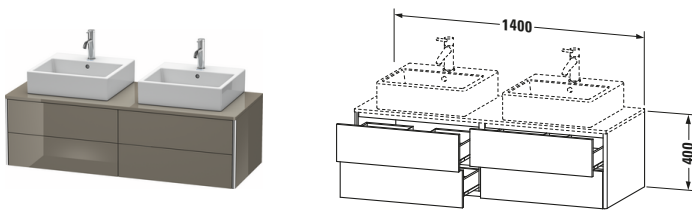

Konsolenwaschtischunterbau wandhängend

Basis Angaben	
Langbezeichnung	Duravit XSquare Konsolenwaschtischunterbau wandhängend, Flanell Grau Hochglanz, Rechteckig, Anzahl Ausschnitte: 2, Anzahl Schubkästen: 4, Tip-on Technik – XS4916B8989

Spezifikationen	
Anzahl Ausschnitte	2
Anzahl Schubkästen	4
Für Anzahl Waschtische	2
Montagegrad	Montiert

Waschplatz	
Position Becken	Links / Rechts

Montage	
Montageart	Wandhängend / Wandmontage

Farbe	
Farbwert	Flanell Grau
Glanzgrad	Hochglanz

Features	
Tip-on Technik	✓
Einrichtungssystem	Optional
Selbsteinzug mit Dämpfung	✓
Siphonausschnitt	✓
Schürze	✓

Lieferumfang	
Montage	
Inkl. Befestigungsmaterial	✓
Technische Dokumentation	
Inkl. Montageanleitung	digital und gedruckt

Vermaßung	
Breite / Länge	1400 mm
Höhe	400 mm
Tiefe / Breite	548 mm
Min. Wandabstand	0 mm

Passende Produkte

Passende Artikel	
	Raumsparsiphon # 005076 Universal
	Einrichtungssystem Set # UV0502 Universal
	Konsole # XS063G XSquare
	Konsole # XS064G XSquare