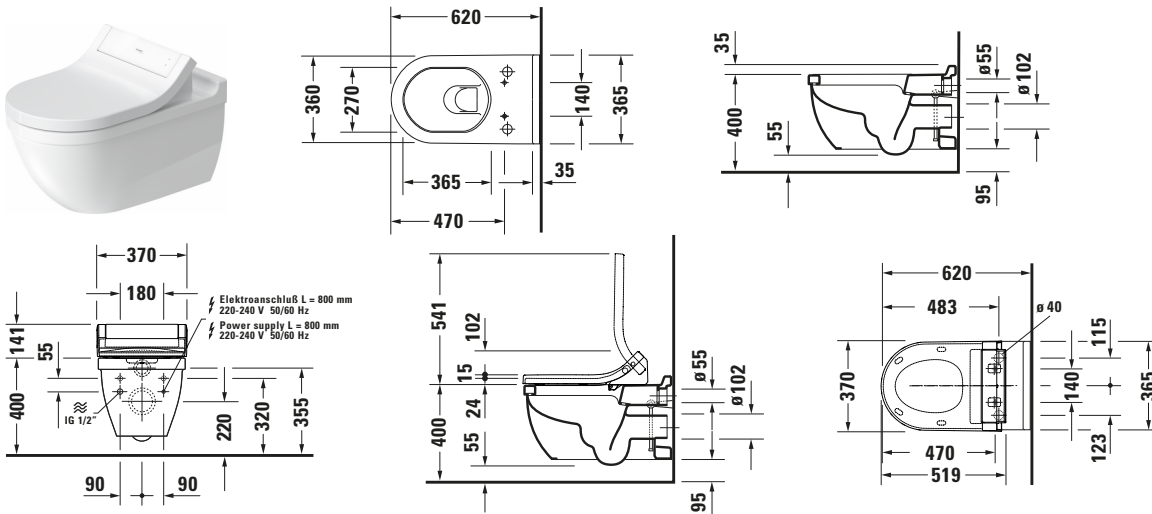

# Starck 3 # 2226590000

Design by Philippe Starck

Wand WC für Dusch-WC Sitz

Basis Angaben	
Langbezeichnung	Duravit Starck 3 Wand WC für Dusch-WC Sitz Weiß Hochglanz – 2226590000

Spezifikationen	
<b>Farbe</b>	
Farbwert	Weiß
Innenfarbe	Weiß
Aussenfarbe	Weiß
Glanzgrad	Hochglanz
Glanzgrad Innen	Hochglanz
Glanzgrad Außen	Hochglanz
<b>Spülung</b>	
Spülform	Tiefspüler
Spülrand	geschlossen
Unified Water Label (UWL) Klasse	1
<b>Ablauf</b>	
Abgang	waagrecht
<b>Relevante Zertifikate</b>	
Unified Water Label (UWL) Klasse	1

Features	
<b>WC</b>	
SensoWash WC	✓

Lieferumfang	
<b>Montage</b>	
Befestigung inklusive	Durafix

Logistik	
Artikelgewicht	29 kg

Passende Produkte	
	Befestigung # 006500000 Universal
	Vorinstallations-Set # 005072000 Universal
	Anschluss-Set # 100691000 Universal
	Anschluss-Set # 100692000 Universal
	Anschluss-Set # 100730000 Universal
	Dusch-WC Sitz # 613000 SensoWash Classic

Beschreibungstexte	
Ausschreibungstext	Duravit Starck 3 Wand WC für Dusch-WC Sitz Weiß Hochglanz 620 mm, Designer: Philippe Starck, Spülform: Tiefspüler, Spülrand: geschlossen, Sanitärkeramik, Wandhängend, Abgang: waagrecht, Befestigung inklusive: Durafix, Unified Water Label (UWL) Klasse: 1, CE-Kennzeichen-1: EN 997, EAN Nr.: 4021534822155, Artikelgewicht: 29 kg, Abmessungen (Breite / Länge x Tiefe / Breite x Höhe): 365 x 620 x 435 mm, Artikel Nr.: 2226590000

Weitere Informationen finden Sie hier

<https://pro.duravit.de/p/2226590000>

Alle Zeichnungen enthalten alle notwendigen Maße (mm), die den üblichen Toleranzen unterliegen. Exakte Maße können nur am Produkt abgenommen werden.