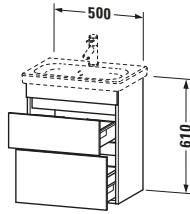

### Waschtischunterbau wandhängend

Basis Angaben	
Langbezeichnung	Duravit DuraStyle Waschtischunterbau wandhängend, Nussbaum dunkel Matt, Rechteckig, Anzahl Schubkästen: 2 – DS640302118

Spezifikationen	
Anzahl Schubkästen	2
Für Anzahl Waschtische	1
Compact	✓
Montagegrad	Montiert
Waschplatz	
Position Becken	Mitte
Montage	
Montageart	Montage unter Waschtisch / Wandhängend / Wandmontage
Farbe	
Farbwert	Nussbaum dunkel
Glanzgrad	Matt
Front	
Farbwert Front	Nussbaum dunkel
Glanzgrad Front	Matt
Korpus	
Glanzgrad Korpus	Matt
Material Korpus	Hochverdichtete Dreischicht-Holzspanplatte
Oberfläche Korpus	Dekor
Griff	
Ausführung Griff	Grifflos

Features	
Inneneinteilung	Optional
Selbsteinzug mit Dämpfung	✓
Siphonausschnitt	✓
Schürze	✓

Lieferumfang	
Montage	
Inkl. Befestigungsmaterial	✓
Technische Dokumentation	
Inkl. Montageanleitung	digital und gedruckt

Vermaßung	
Breite / Länge	500 mm
Höhe	610 mm
Tiefe / Breite	368 mm
Min. Wandabstand	0 mm

Passende Produkte	
Passende Artikel	
	Inneneinteilung # UV9955 Universal
	Waschtisch # 233755 DuraStyle
Notwendige Artikel	
	Waschtisch # 233755 DuraStyle