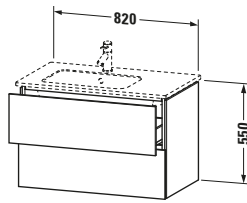

Waschtischunterbau wandhängend

Basis Angaben	
Langbezeichnung	Duravit L-Cube Waschtischunterbau wandhängend, Taupe Matt, Rechteckig, Anzahl Schubkästen: 2, Tip-on Technik – LC629109191

Spezifikationen	
Anzahl Schubkästen	2
Für Anzahl Waschtische	1
Montagegrad	Montiert

Waschplatz	
Position Becken	Links

Montage	
Montageart	Montage unter Waschtisch / Wandhängend / Wandmontage

Farbe	
Farbwert	Taupe
Glanzgrad	Matt

Front	
Farbwert Front	Taupe
Glanzgrad Front	Matt

Korpus	
Glanzgrad Korpus	Matt
Material Korpus	Hochverdichtete Dreischicht-Holzspanplatte
Oberfläche Korpus	Dekor
Griff	
Ausführung Griff	Grifflos

Features	
Tip-on Technik	✓
Einrichtungssystem	Optional
Selbsteinzug mit Dämpfung	✓
Siphonausschnitt	✓
Schürze	✓

Lieferumfang	
Montage	
Inkl. Befestigungsmaterial	✓
Technische Dokumentation	
Inkl. Montageanleitung	digital und gedruckt

Logistik	
Artikelgewicht	33,1 kg
Verkaufsverpackung	
Art Verkaufsverpackung	Karton
Menge / Verkaufsverpackung	1 Stk.
Ab Werk verpackt	✓
Breite Verkaufsverpackung inkl. Artikel	630 mm
Höhe Verkaufsverpackung inkl. Artikel	860 mm
Tiefe Verkaufsverpackung inkl. Artikel	565 mm
Gewicht Verkaufsverpackung inkl. Artikel	37 kg
Anzahl Packstücke	1

Vermaßung	
Breite / Länge	820 mm
Höhe	550 mm
Tiefe / Breite	481 mm
Min. Wandabstand	0 mm

Passende Produkte	
Passende Artikel	
	Raumsparsiphon # 005076 Universal
	Einrichtungssystem Set # UV0504 Universal
	Waschtisch # 234583 ME by Starck
Notwendige Artikel	
	Waschtisch # 234583 ME by Starck

Weitere Informationen finden Sie hier

<https://pro.duravit.de/p/LC629109191>