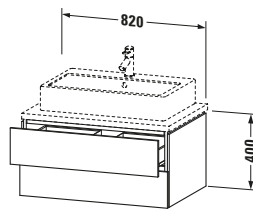

Konsolenwaschtischunterbau wandhängend

Basis Angaben	
Langbezeichnung	Duravit L-Cube Konsolenwaschtischunterbau wandhängend, Eiche Schwarz Matt, Rechteckig, Anzahl Schubkästen: 2, Tip-on Technik – LC581701616

Lieferumfang	
Montage	
Inkl. Befestigungsmaterial	✓
Technische Dokumentation	
Inkl. Montageanleitung	digital und gedruckt

Passende Produkte	
Passende Artikel	
	Raumsparsiphon # 005076 Universal
	Einrichtungssystem Set # UV0505 Universal

Spezifikationen	
Anzahl Schubkästen	2
Für Anzahl Waschtische	1
Montagegrad	Montiert
Waschplatz	
Position Becken	Mitte
Montage	
Montageart	Konsolenmontage / Wandhängend / Wandmontage
Farbe	
Farbwert	Eiche Schwarz
Glanzgrad	Matt
Front	
Farbwert Front	Eiche Schwarz
Glanzgrad Front	Matt
Korpus	
Glanzgrad Korpus	Matt
Material Korpus	Hochverdichtete Dreischicht-Holzspanplatte
Oberfläche Korpus	Dekor
Griff	
Ausführung Griff	Grifflos

Logistik	
Artikelgewicht	32,5 kg
Verkaufsverpackung	
Art Verkaufsverpackung	Karton
Menge / Verkaufsverpackung	1 Stk.
Ab Werk verpackt	✓
Breite Verkaufsverpackung inkl. Artikel	820 mm
Höhe Verkaufsverpackung inkl. Artikel	547 mm
Tiefe Verkaufsverpackung inkl. Artikel	400 mm
Gewicht Verkaufsverpackung inkl. Artikel	32,5 kg
Anzahl Packstücke	1

Notwendige Artikel	
	Konsolle # LC103C L-Cube
	Konsolle # LC107C L-Cube
	Konsolle # LC102C L-Cube
	Konsolle # LC106C L-Cube

Vermaßung	
Breite / Länge	820 mm
Höhe	400 mm
Tiefe / Breite	547 mm
Min. Wandabstand	20 mm

Weitere Informationen finden Sie hier

<https://pro.duravit.de/p/LC581701616>

Features	
Tip-on Technik	✓
Einrichtungssystem	Optional
Selbsteinzug mit Dämpfung	✓
Siphonausschnitt	✓
Schürze	✓