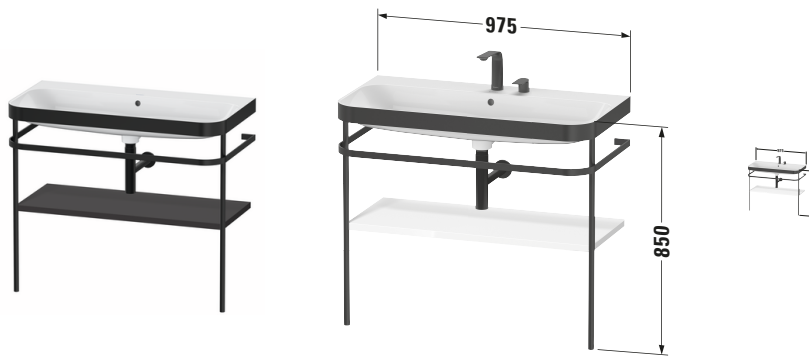

Happy D.2 # HP4738N8080

Design by sieger design

c-bonded Set mit Metallkonsole

Basis Angaben	
Langbezeichnung	Duravit Happy D.2 c-bonded Set mit Metallkonsole, Graphit Supermatt, Halbrund – HP4738N8080

Spezifikationen	
Keramik	
Anzahl Waschplätze	1
Anzahl Becken	1
Position Becken	Mitte
Griff	
Ausführung Griff	Grifflos
Front	
Farbwert Front	Graphit
Glanzgrad Front	Supermatt
Material Front	Hochverdichtete Dreischicht-Holzspanplatte
Korpus	
Farbwert Korpus	Graphit
Glanzgrad Korpus	Supermatt
Material Korpus	Hochverdichtete Dreischicht-Holzspanplatte
Oberfläche Korpus	Dekor

Features	
Set Attribute	
Hahnlochbank	Ja

Lieferumfang	
Montage	
Inkl. Befestigungsmaterial	✓
Technische Dokumentation	
Inkl. Pflegeanleitung	✓
Inkl. Montageanleitung	digital und gedruckt
Set Attribute	
Inkl. Schaftventil	Nein
Inkl. Ablaufventil	Ja
Inkl. Push-Open Ventil	Ja

Logistik	
Artikelgewicht	34 kg
Verkaufsverpackung	
Breite Verkaufsverpackung inkl. Artikel	1100 mm
Höhe Verkaufsverpackung inkl. Artikel	410 mm
Tiefe Verkaufsverpackung inkl. Artikel	650 mm
Gewicht Verkaufsverpackung inkl. Artikel	40,9 kg

Passende Produkte	
Passende Artikel	
	Designsiphon # 005036 Universal

Vermaßung	
Breite / Länge	975 mm
Höhe	850 mm
Tiefe / Breite	490 mm
Min. Wandabstand	0 mm

Weitere Informationen finden Sie hier

<https://pro.duravit.de/p/HP4738N8080>