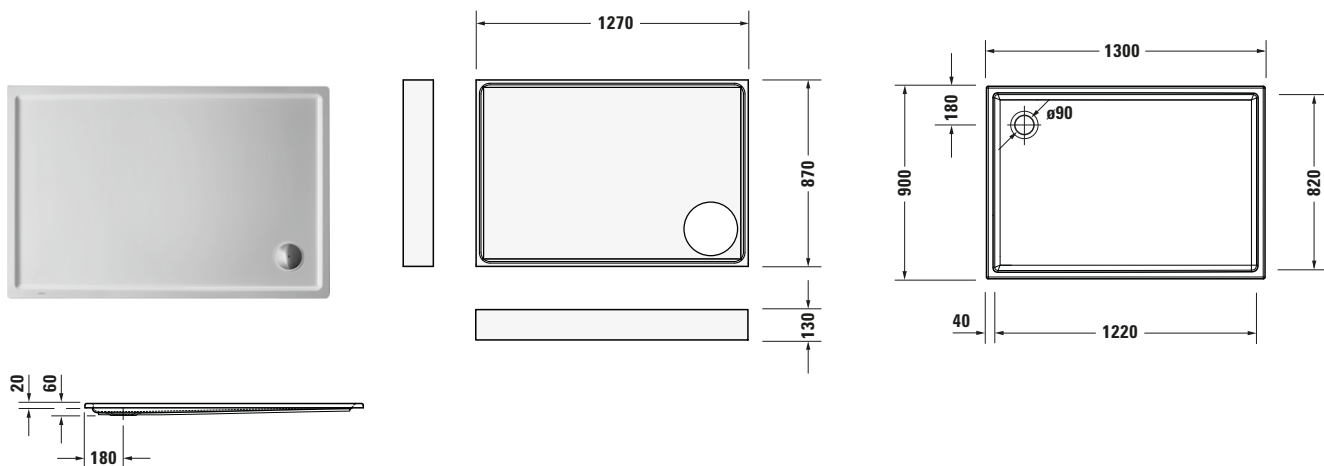

Duschwanne

Basis Angaben	
Langbezeichnung	Duravit Starck Slimline Duschwanne 1300x900 mm Weiß, Ecke links, Ecke rechts, Material: Sanitäracryl, Rechteckig – 720242000000000

Spezifikationen	
Form	Rechteckig
Farbe	
Farbwert	Weiß
Glanzgrad	Glänzend
Material	
Material	Sanitäracryl
Montage	
Einbauart	Ecke rechts / Ecke links
Ablauf	
Position Ablauf	Ecke

Lieferumfang	
Technische Dokumentation	
Inkl. Montageanleitung	digital und gedruckt
Inkl. Pflegeanleitung	ohne

Vermaßung	
Breite / Länge	1300 mm
Tiefe / Breite	900 mm
Min. Höhe mit Füßen	185 mm
Max. Höhe mit Füßen	265 mm
Höhe mit Wannenträger	205 mm
Durchmesser Ablaufloch	90 mm

Beschreibungstexte	
Ausschreibungstext	Duravit Starck Slimline Duschwanne Weiß, Designer: Philippe Starck, Form: Rechteckig, Sanitäracryl, Einbauart: Ecke rechts, Ecke links, Position Ablauf: Ecke, CE-Kennzeichen-1: EN 14527, EAN Nr.: 4053424689159, Artikelgewicht: 21,5 kg, Innentiefe: 35 mm, Abmessungen (Breite / Länge x Tiefe / Breite x Höhe): 1300 x 900 x 60 mm, Artikel Nr.: 720242000000000, Passende Artikel: Duschwannenträger, Duschwannenablauf, Wannenanker, Wandprofil, Fußgestell, Schallschutz-Set; Artikel Nr.: 792425000000000, 790269000000000, 790263000000000, 7902630000001000, 7902690000001000, 790103000000000, 790126000000000, 790100000000000, 791369000000000; Modell Nr.: 792425, 790269, 790263, 790103, 790126, 790100, 791369