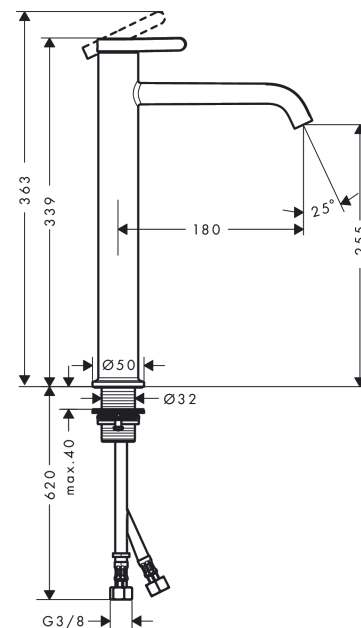

AXOR One

Einhebel-Waschtischmischer 260 mit Hebelgriff für Aufsatzwaschtische mit Ablaufgarnitur

Oberfläche: **Brushed Gold Optic** Artikelnummer: **48002250**

Beschreibung

Merkmale

- besteht aus: Einhebel-Waschtischmischer, Ablaufgarnitur
- ComfortZone: 260
- Ausladung: 180 mm
- Auslaufhöhe: 255 mm
- Griffvariante: Hebel
- Strahlart: Normalstrahl
- Maximale Durchflussmenge bei 3 bar: 5 l/min
- Keramikmischsystem
- Temperaturbegrenzung einstellbar
- unverschliessbare Ablaufgarnitur
- Material Ablaufventil: Metall
- Geräuschgruppe: I
- Durchflussklasse: O
- PA-IX 38017/IO

Artikeldetails

TEAM-Nr. 757492.997

Preis exkl. MwSt. 779.00 CHF

Technologie

Designpreise

Zertifikate / Nachhaltigkeit

Produktabbildung

Maßzeichnung

AXOR One

Einhebel-Waschtismischer 260 mit Hebelgriff für Aufsatzwaschtische mit Ablaufgarnitur

Oberfläche: **Brushed Gold Optic** Artikelnummer: **48002250**

Durchflussdiagramm