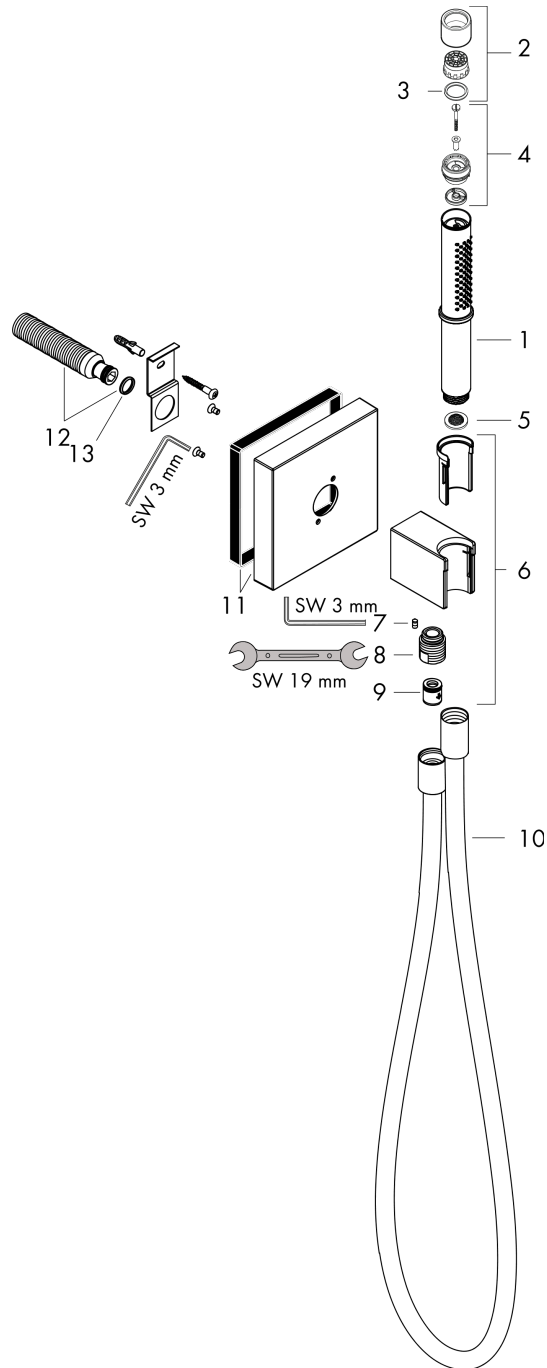

AXOR Starck

Portereinheit 120/120 mit Stabhandbrause 2jet und Brausenschlauch

Oberfläche: **Stainless Steel Optic** Artikelnummer: **12626800**

Beschreibung

Merkmale

- besteht aus: Portereinheit, Stabhandbrause, Brausenhalter, Brausenschlauch
- Brausekopfgrösse: 68 x 24 mm
- integrierte Brausehalterfunktion
- Strahlart: Rain, MonoRain
- Maximale Durchflussmenge bei 3 bar: 16,2 l/min
- Mindestfliessdruck: 1 bar
- für Brausenschläuche mit beidseitig konischer oder zylindrischer Mutter
- Rückflussverhinderer
- Wandbefestigung: Schraubbefestigung
- ausspülbare Siebdichtung
- bei Installation in direktem Verbund (10mm Abstand) wird die Nutzung des Grundkörpers # 28486180 empfohlen
- bei Installation in direktem Verbund (10 mm Abstand) zur optimalen Bedienung nur die horizontale Montage empfohlen
- bei losgelöster Installation (Abstand grösser 10mm) ist kein Grundkörper erforderlich

Artikeldetails

TEAM-Nr.	758145.531
Preis exkl. MwSt.	739.00 CHF

Produktabbildung

Maßzeichnung

AXOR Starck

Portereinheit 120/120 mit Stabhandbrause 2jet und Brausenschlauch

Oberfläche: **Stainless Steel Optic** Artikelnummer: **12626800**

Durchflussdiagramm

Die Verbrauchswerte wurden praxisnah mit den dazugehörigen Armaturen (Thermostat/Mischer/Unterputzventil) gemessen.

AXOR Starck

Portereinheit 120/120 mit Stabhandbrause 2jet und Brausenschlauch

Oberfläche: **Stainless Steel Optic** Artikelnummer: **12626800**

Explosionszeichnung

Baujahr: >11/16

AXOR Starck

Portereinheit 120/120 mit Stabhandbrause 2jet und Brausenschlauch

Oberfläche: **Stainless Steel Optic** Artikelnummer: **12626800**