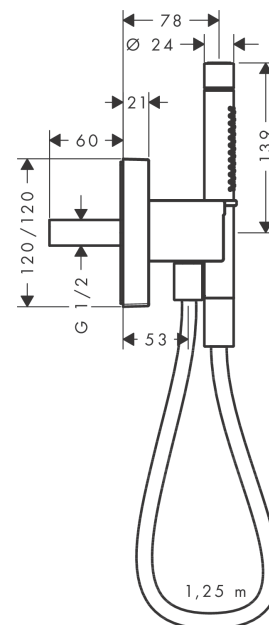

AXOR Starck

Portereinheit 120/120 mit Stabhandbrause 2jet und Brausenschlauch

Oberfläche: **Stainless Steel Optic** Artikelnummer: **12626800**

Beschreibung

Merkmale

- besteht aus: Portereinheit, Stabhandbrause, Brausenhalter, Brausenschlauch
- Brausekopfgrösse: 68 x 24 mm
- integrierte Brausehalterfunktion
- Strahlart: Rain, MonoRain
- Maximale Durchflussmenge bei 3 bar: 16,2 l/min
- Mindestfliessdruck: 1 bar
- für Brausenschläuche mit beidseitig konischer oder zylindrischer Mutter
- Rückflussverhinderer
- Wandbefestigung: Schraubbefestigung
- ausspülbare Siebdichtung
- bei Installation in direktem Verbund (10mm Abstand) wird die Nutzung des Grundkörpers # 28486180 empfohlen
- bei Installation in direktem Verbund (10 mm Abstand) zur optimalen Bedienung nur die horizontale Montage empfohlen
- bei losgelöster Installation (Abstand grösser 10mm) ist kein Grundkörper erforderlich

Artikeldetails

TEAM-Nr.	758145.531
Preis exkl. MwSt.	739.00 CHF

Produktabbildung

Maßzeichnung

AXOR Starck

Portereinheit 120/120 mit Stabhandbrause 2jet und Brausenschlauch

Oberfläche: **Stainless Steel Optic** Artikelnummer: **12626800**

Durchflussdiagramm

Die Verbrauchswerte wurden praxisnah mit den dazugehörigen Armaturen (Thermostat/Mischer/Unterputzventil) gemessen.

AXOR Starck

Portereinheit 120/120 mit Stabhandbrause 2jet und Brausenschlauch

Oberfläche: **Stainless Steel Optic** Artikelnummer: **12626800**

Explosionszeichnung

Baujahr: >11/16

AXOR Starck

Portereinheit 120/120 mit Stabhandbrause 2jet und Brausenschlauch

Oberfläche: **Stainless Steel Optic** Artikelnummer: **12626800**