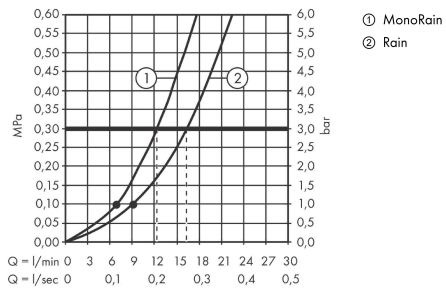

AXOR Starck

Portereinheit 120/120 mit Stabhandbrause 2jet und Brausenschlauch

Oberfläche: **Stainless Steel Optic** Artikelnummer: **12626800**

Beschreibung

Merkmale

- besteht aus: Portereinheit, Stabhandbrause, Brausenhalter, Brausenschlauch
- Brausekopfgrösse: 68 x 24 mm
- integrierte Brausehalterfunktion
- Strahlart: Rain, MonoRain
- Maximale Durchflussmenge bei 3 bar: 16,2 l/min
- Mindestfliessdruck: 1 bar
- für Brausenschläuche mit beidseitig konischer oder zylindrischer Mutter
- Rückflussverhinderer
- Wandbefestigung: Schraubbefestigung
- ausspülbare Siebdichtung
- bei Installation in direktem Verbund (10mm Abstand) wird die Nutzung des Grundkörpers # 28486180 empfohlen
- bei Installation in direktem Verbund (10 mm Abstand) zur optimalen Bedienung nur die horizontale Montage empfohlen
- bei losgelöster Installation (Abstand grösser 10mm) ist kein Grundkörper erforderlich

Artikeldetails

TEAM-Nr.	758145.531
Preis exkl. MwSt.	739.00 CHF

Produktabbildung

Maßzeichnung

AXOR Starck

Portereinheit 120/120 mit Stabhandbrause 2jet und Brausenschlauch

Oberfläche: **Stainless Steel Optic** Artikelnummer: **12626800**

Durchflussdiagramm

Die Verbrauchswerte wurden praxisnah mit den dazugehörigen Armaturen (Thermostat/Mischer/Unterputzventil) gemessen.

AXOR Starck

Portereinheit 120/120 mit Stabhandbrause 2jet und Brausenschlauch