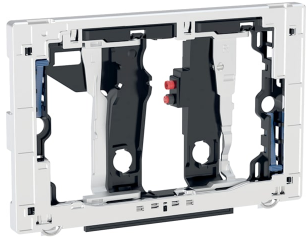

# Befestigungsrahmen mit Schwenkmechanismus, für Geberit DuoFresh Modul mit manueller Auslösung

<i>Art.-Nr.</i>	<i>Farbe / Oberfläche</i>	<i>VE1 St.</i>
243.974.BZ.1	anthrazit	1