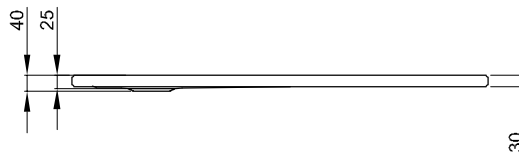

BetteUltra 700-900 mm

Duschwanne mit Schenkel < 1000 mm

Information

Für die Montage empfehlen wir das Einbausystem Universal oder das Einbausystem Basic, Verstellbereich 67 - 205 mm. Alternativ das Fuß-System, Verstellbereich 80 - 200 mm.

Duschwanne mit Schenkel ≤ 1000 mm

Lieferumfang

Inklusive schallreduzierender Antidröhn-Matten.

Abmessung

Bestell-Nr.	Maße in mm	A	B	C	D	G	H
5719	700 × 700 × 25	700	700	600	600	210	210
5529	750 × 750 × 25	750	750	650	650	210	210
5679	800 × 700 × 25	800	700	700	600	210	210
5669	800 × 750 × 25	800	750	700	650	210	210
5830	800 × 800 × 25	800	800	700	700	210	210
1589	850 × 850 × 25	850	850	700	700	235	235
8600	900 × 600 × 25	900	600	800	500	210	210
5709	900 × 700 × 25	900	700	800	600	210	210
5840	900 × 750 × 25	900	750	800	650	210	210
8750	900 × 800 × 25	900	800	800	700	210	210
1559	900 × 850 × 25	900	850	800	700	210	235
5930	900 × 900 × 25	900	900	800	800	210	210