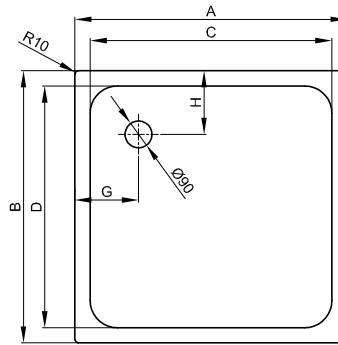

BetteUltra 700-900 mm

Duschwanne mit Schenkel < 1000 mm

Information

Für die Montage empfehlen wir das Einbausystem Universal oder das Einbausystem Basic, Verstellbereich 67 - 205 mm. Alternativ das Fuß-System, Verstellbereich 80 - 200 mm.

Duschwanne mit Schenkel ≤ 1000 mm

Lieferumfang

Inklusive schallreduzierender Antidröhn-Matten.

Abmessung

Bestell-Nr.	Maße in mm	A	B	C	D	G	H
5719	700 × 700 × 25	700	700	600	600	210	210
5529	750 × 750 × 25	750	750	650	650	210	210
5679	800 × 700 × 25	800	700	700	600	210	210
5669	800 × 750 × 25	800	750	700	650	210	210
5830	800 × 800 × 25	800	800	700	700	210	210
1589	850 × 850 × 25	850	850	700	700	235	235
8600	900 × 600 × 25	900	600	800	500	210	210
5709	900 × 700 × 25	900	700	800	600	210	210
5840	900 × 750 × 25	900	750	800	650	210	210
8750	900 × 800 × 25	900	800	800	700	210	210
1559	900 × 850 × 25	900	850	800	700	210	235
5930	900 × 900 × 25	900	900	800	800	210	210