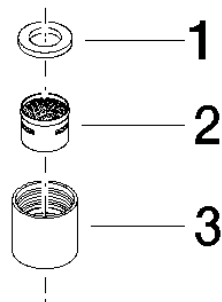

## Luftsprudler M18xIG - Platin gebürstet

ERSATZTEILE

90 23 01 025 00

## Luftsprudler M18xIG - Platin gebürstet

ERSATZTEILE

90 23 01 025 00

90 23 01 025 00

Ersatzteile für die  
anderen  
Oberflächenvarianten  
finden Sie hier:  
Chrom

### Ersatzteilstückliste

Nr.	Artikelnummer	Benennung	Verbaumenge	Lieferzeit
3	09 23 01 025-06	Luftsprudlerhülse Ø 20 x 20 mm - Platin gebürstet	1,00	10
1	90 14 05 020 00 90	Dichtung 16,7 x 10,0 x 2,0 mm -	1,00	2
2	90 29 03 009 00 90	Luftsprudlereinsatz -	1,00	2