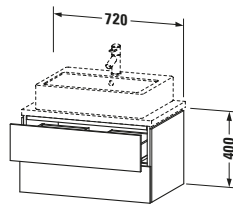

Konsolenwaschtischunterbau wandhängend

Basis Angaben	
Langbezeichnung	Duravit L-Cube Konsolenwaschtischunterbau wandhängend, Betongrau Matt, Rechteckig, Anzahl Schubkästen: 2, Tip-on Technik – LC580600707

Spezifikationen	
Anzahl Schubkästen	2
Für Anzahl Waschtische	1
Compact	✓
Montagegrad	Montiert

Waschplatz	
Position Becken	Mitte

Montage	
Montageart	Konsolenmontage / Wandhängend / Wandmontage

Farbe	
Farbwert	Betongrau
Glanzgrad	Matt

Front	
Farbwert Front	Betongrau
Glanzgrad Front	Matt

Korpus	
Glanzgrad Korpus	Matt
Material Korpus	Hochverdichtete Dreischicht-Holzspanplatte
Oberfläche Korpus	Dekor

Griff	
Ausführung Griff	Grifflos

Features	
Tip-on Technik	✓
Einrichtungssystem	Optional
Selbsteinzug mit Dämpfung	✓
Siphonausschnitt	✓
Schürze	✓

Lieferumfang	
Montage	
Inkl. Befestigungsmaterial	✓

Technische Dokumentation	
Inkl. Montageanleitung	digital und gedruckt

Logistik	
Artikelgewicht	28,2 kg

Verkaufsverpackung	
Art Verkaufsverpackung	Karton
Menge / Verkaufsverpackung	1 Stk.
Ab Werk verpackt	✓
Breite Verkaufsverpackung inkl. Artikel	540 mm
Höhe Verkaufsverpackung inkl. Artikel	860 mm
Tiefe Verkaufsverpackung inkl. Artikel	510 mm
Gewicht Verkaufsverpackung inkl. Artikel	32 kg
Anzahl Packstücke	1

Vermaßung	
Breite / Länge	720 mm
Höhe	400 mm
Tiefe / Breite	477 mm
Min. Wandabstand	20 mm

Passende Produkte	
Passende Artikel	
	Raumsparsiphon # 005076 Universal
	Einrichtungssystem Set # UV0501 Universal

Notwendige Artikel	
	Konsolle # LC101C L-Cube
	Konsolle # LC105C L-Cube
	Konsolle # LC100C L-Cube
	Konsolle # LC104C L-Cube

Weitere Informationen finden Sie hier

<https://pro.duravit.de/p/LC580600707>