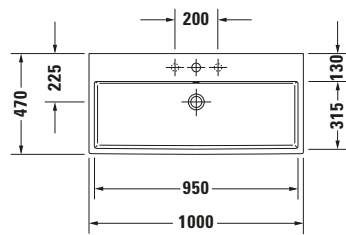

Waschtisch

Basis Angaben	
Langbezeichnung	Duravit Vero Air Waschtisch 1000 mm Weiß Hochglanz, Hahnlochbank, Anzahl Hahnlöcher pro Waschplatz: 1, Geschliffen – 23501000711

Passende Produkte	
Passende Artikel	
	Designsiphon # 0050361000 Universal
	Designsiphon # 0050364600 Universal
	Schaftventil # 005038 Universal
	Designsiphon # 005036 Universal

Weitere Informationen finden Sie hier

<https://pro.duravit.de/p/23501000711>

Spezifikationen	
Farbe	
Farbwert	Weiß
Innenfarbe	Weiß
Aussenfarbe	Weiß
Glanzgrad	Hochglanz
Glanzgrad Innen	Hochglanz
Glanzgrad Außen	Hochglanz
Waschplatz	
Anzahl Hahnlöcher pro Waschplatz	1
Material	
Material	Keramik

Features	
Oberflächenveredelung	
WonderGliss	✓
Waschtisch	
Geschliffen	✓
Waschplatz	
Hahnlochbank	✓

Logistik	
Artikelgewicht	28 kg

Beschreibungstexte	
Ausschreibungstext	Duravit Vero Air Waschtisch Weiß Hochglanz 1000 mm, Designer: Duravit, Sanitärkeramik, Wandhängend-Aufsatz, Ohne Überlauf, Position Ablauf: Mitte, Geschliffen, Ablagefläche: Hahnlochbank, Anzahl Becken: 1, Beckenform: Rechteckig, Position Becken: Mitte, Position Hahnloch: Mitte, Weiß Hochglanz, Geeignet für Möbel, Hahnlochbank, CE-Kennzeichen-1: EN 14688, EAN Nr.: 4053424092850, Artikelgewicht: 28 kg, Beckenbreite: 950 mm, Beckentiefe: 315 mm, Abmessungen (Breite / Länge x Tiefe / Breite x Höhe): 1000 x 470 x 170 mm, WonderGliss, Artikel Nr.: 23501000711