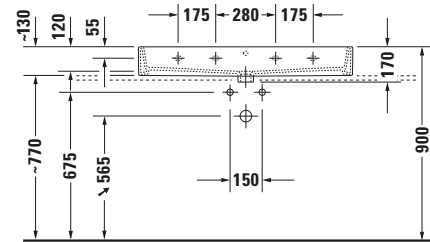

Waschtisch

Basis Angaben	
Langbezeichnung	Duravit Vero Air Waschtisch 1000 mm Weiß Hochglanz, Hahnlochbank, Anzahl Hahnlöcher pro Waschplatz: 1, Geschliffen – 23501000711

Passende Produkte	
Passende Artikel	
	Designsiphon # 0050361000 Universal
	Designsiphon # 0050364600 Universal
	Schaftventil # 005038 Universal
	Designsiphon # 005036 Universal

Weitere Informationen finden Sie hier

<https://pro.duravit.de/p/23501000711>

Spezifikationen	
Farbe	
Farbwert	Weiß
Innenfarbe	Weiß
Aussenfarbe	Weiß
Glanzgrad	Hochglanz
Glanzgrad Innen	Hochglanz
Glanzgrad Außen	Hochglanz
Waschplatz	
Anzahl Hahnlöcher pro Waschplatz	1
Material	
Material	Keramik

Features	
Oberflächenveredelung	
WonderGliss	✓
Waschtisch	
Geschliffen	✓
Waschplatz	
Hahnlochbank	✓

Logistik	
Artikelgewicht	28 kg

Beschreibungstexte	
Ausschreibungstext	Duravit Vero Air Waschtisch Weiß Hochglanz 1000 mm, Designer: Duravit, Sanitärkeramik, Wandhängend-Aufsatz, Ohne Überlauf, Position Ablauf: Mitte, Geschliffen, Ablagefläche: Hahnlochbank, Anzahl Becken: 1, Beckenform: Rechteckig, Position Becken: Mitte, Position Hahnloch: Mitte, Weiß Hochglanz, Geeignet für Möbel, Hahnlochbank, CE-Kennzeichen-1: EN 14688, EAN Nr.: 4053424092850, Artikelgewicht: 28 kg, Beckenbreite: 950 mm, Beckentiefe: 315 mm, Abmessungen (Breite / Länge x Tiefe / Breite x Höhe): 1000 x 470 x 170 mm, WonderGliss, Artikel Nr.: 23501000711