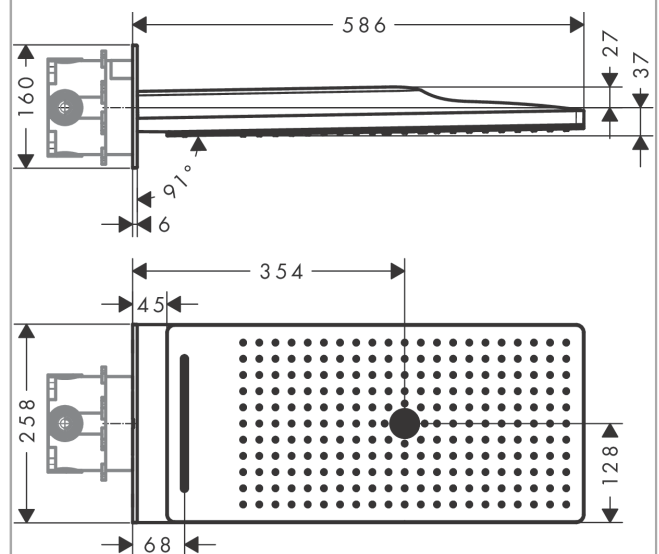

AXOR ShowerSolutions

Kopfbrause 250/580 3jet

Oberfläche: **Polished Black Chrome**

Artikelnummer: **35283330**

Beschreibung

Merkmale

- besteht aus: Kopfbrause, Wandanschluss
- Brausekopfgrösse: 580 x 260 mm
- Strahlart: Rain, Rainflow Wasserfall, MonoRain
- Durchflussmenge Rain (bei 3 bar): 17 l/min
- Durchflussmenge MonoRain (bei 3 Bar): 20 l/min
- Durchflussmenge RainFlow (bei 3 bar): 17 l/min
- Maximale Durchflussmenge bei 3 bar: 20 l/min
- Mindestfließdruck: 1,7 bar
- Material Strahlscheibe: Metall
- Strahlscheibe zur Reinigung abnehmbar
- Montage: Wand
- Anschlussart: Grundkörper

Artikeldetails

TEAM-Nr. 758322.283

Preis exkl. MwSt. 5538.00 CHF

Technologie

Zertifikate / Nachhaltigkeit

Produktabbildung

Maßzeichnung

Durchflussdiagramm