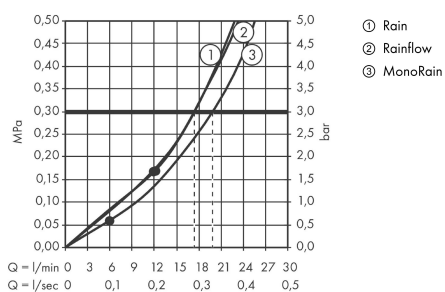

AXOR ShowerSolutions

Kopfbrause 250/580 3jet

Oberfläche: **Polished Black Chrome**

Artikelnummer: **35283330**

Beschreibung

Merkmale

- besteht aus: Kopfbrause, Wandanschluss
- Brausekopfgrösse: 580 x 260 mm
- Strahlart: Rain, Rainflow Wasserfall, MonoRain
- Durchflussmenge Rain (bei 3 bar): 17 l/min
- Durchflussmenge MonoRain (bei 3 Bar): 20 l/min
- Durchflussmenge RainFlow (bei 3 bar): 17 l/min
- Maximale Durchflussmenge bei 3 bar: 20 l/min
- Mindestfließdruck: 1,7 bar
- Material Strahlscheibe: Metall
- Strahlscheibe zur Reinigung abnehmbar
- Montage: Wand
- Anschlussart: Grundkörper

Artikeldetails

TEAM-Nr. 758322.283

Preis exkl. MwSt. 5538.00 CHF

Technologie

Zertifikate / Nachhaltigkeit

Produktabbildung

Maßzeichnung

Durchflussdiagramm

Die Verbrauchswerte wurden praxisnah mit den dazugehörigen Armaturen (Thermostat/Mischer/Unterputzventil) gemessen.