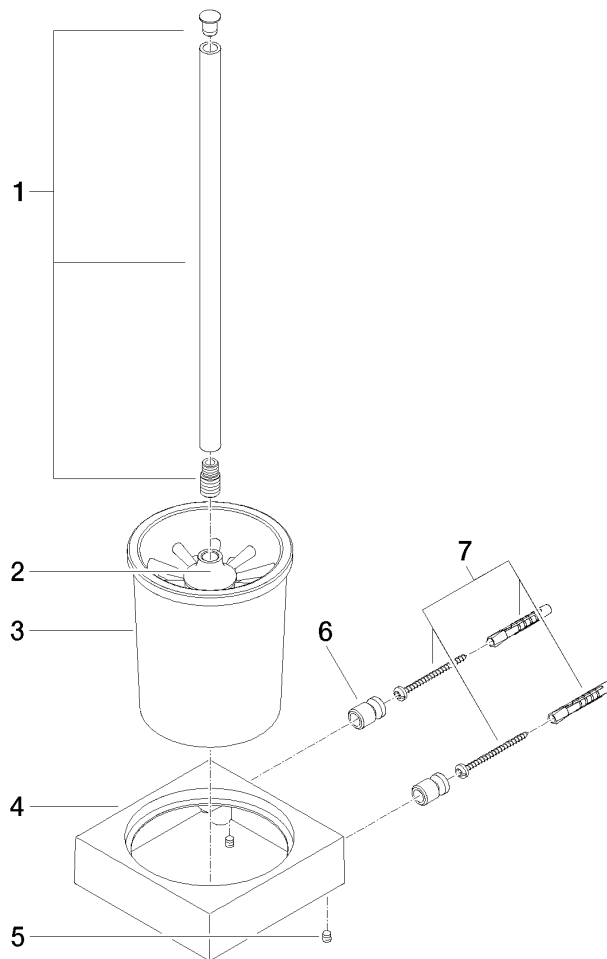

83 900 780

- Glas aus Kristallglas, matt
- Bürstenkopf, mattschwarz
- Breite 118 mm
- Höhe 415 mm
- Ausladung 118 mm

	Platin gebürstet	83 900 780-06
	Chrom	83 900 780-00
	Platin	83 900 780-08
	Dark Brass matt	83 900 780-16
	Dark Bronze matt	83 900 780-17
	Dark Chrome	83 900 780-19
	Messing gebürstet (23kt Gold)	83 900 780-28
	Bronze gebürstet	83 900 780-42
	Champagne gebürstet (22kt Gold)	83 900 780-46
	Champagne (22kt Gold)	83 900 780-47
	Cyprum	83 900 780-49
	Dark Platinum gebürstet	83 900 780-99

Empfohlenes Zubehör

Bürstenkopf , mattschwarz - 90 18 50 601
00 90

Empfohlenes Zubehör

Glaseinsatz , matt - 08 90 04 008
82

Empfohlenes Zubehör

Bürstengriff - Platin gebürstet 90 20 97 507
00-06

83 900 780

83 900 780

Ersatzteilstückliste

Nr.	Artikelnummer	Benennung	Verbaumenge	Lieferzeit
2	90 18 50 601 00 90	Bürstenkopf , mattschwarz -	1,00	2
1	90 20 97 507 00-06	Bürstengriff - Platin gebürstet	1,00	10
3	90 90 04 008 00 82	Glaseinsatz , matt -	1,00	2
4	08 23 01 505-06	Gehäuse für Toilettenbürstengarnitur 118 x 118 x 35 mm - Platin gebürstet	1,00	-
Ersatzteil nicht mehr bestellbar, bitte bestellen Sie den Nachfolgeartikel				
7	05 17 20 726 02 90	Befestigungssatz -	1,00	2
6	08 17 20 726 90	Halter Befestigung Wand Ø 13,5 x 20 mm -	2,00	2
5	90 31 11 004 00 90	Befestigung -	2,00	2