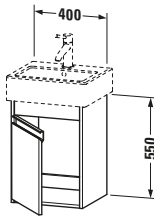

Ketho # KT6630L2121

Design by Christian Werner

Waschtischunterbau wandhängend

Basis Angaben	
Langbezeichnung	Duravit Ketho Waschtischunterbau wandhängend, Nussbaum dunkel Matt, Rechteckig, Anzahl Türen: 1 – KT6630L2121

Spezifikationen	
Tür	
Anzahl Türen	1
Türanschlag	Links
Für Anzahl Waschtische	1
Montagegrad	Montiert
Waschplatz	
Position Becken	Mitte
Montage	
Montageart	Montage unter Waschtisch / Wandhängend / Wandmontage
Farbe	
Farbwert	Nussbaum dunkel
Glanzgrad	Matt
Front	
Farbwert Front	Nussbaum dunkel
Glanzgrad Front	Matt
Korpus	
Glanzgrad Korpus	Matt
Material Korpus	Hochverdichtete Dreischicht-Holzspanplatte
Oberfläche Korpus	Dekor
Griff	
Ausführung Griff	Griffleiste
Anzahl Griffe	1
Farbwert Griff	Silber

Features	
Automatiktürscharnier mit Dämpfung	✓

Lieferumfang	
Montage	
Inkl. Befestigungsmaterial	✓
Technische Dokumentation	
Inkl. Montageanleitung	digital und gedruckt

Logistik	
Artikelgewicht	15 kg
Verkaufsverpackung	
Art Verkaufsverpackung	Karton
Menge / Verkaufsverpackung	1 Stk.
Ab Werk verpackt	✓
Breite Verkaufsverpackung inkl. Artikel	440 mm
Höhe Verkaufsverpackung inkl. Artikel	700 mm
Tiefe Verkaufsverpackung inkl. Artikel	400 mm
Gewicht Verkaufsverpackung inkl. Artikel	17,5 kg
Anzahl Packstücke	1

Vermaßung	
Breite / Länge	400 mm
Höhe	550 mm
Tiefe / Breite	320 mm
Min. Wandabstand	20 mm

Passende Produkte	
Passende Artikel	
	Handwaschbecken # 070445 Vero
Notwendige Artikel	
	Handwaschbecken # 070445 Vero

Weitere Informationen finden Sie hier

<https://pro.duravit.de/p/KT6630L2121>

Alle Zeichnungen enthalten alle notwendigen Maße (mm), die den üblichen Toleranzen unterliegen. Exakte Maße können nur am Produkt abgenommen werden.