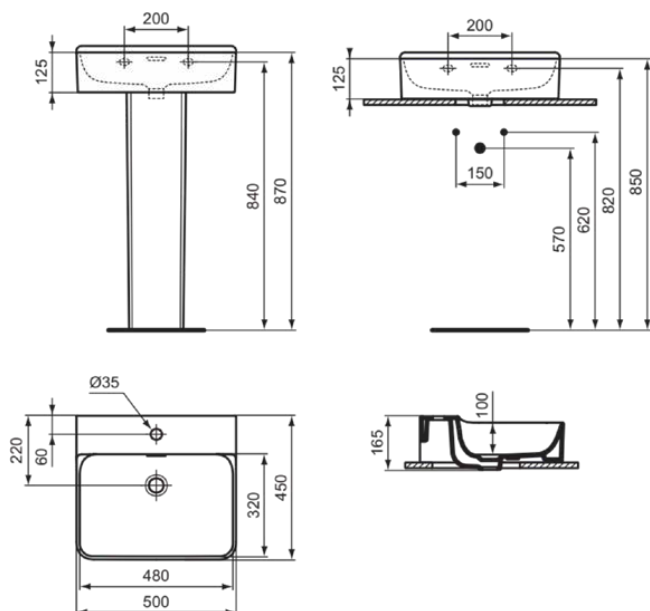

CONCA

T3690V1

CONCA | Waschtisch 500x450x145 mm in weiß seidenmatt, 1 Hahnloch, mit Überlauf

Bild & Zeichnung

Allgemeine Informationen

Produktkategorie:	Waschtische
Produktart:	Waschtisch
Marke:	Ideal Standard
Kollektion:	CONCA
Designer:	Palomba Serafini Associati
Colour:	V1 - Weiß Seidenmatt
Oberflächenbeschaffenheit:	satın
Höhe (mm):	145
Breite (mm):	500
Ausladung (mm):	450
Nettogewicht (kg):	14.00
EAN Code:	8014140477983

Produktstandards & Zertifikate

Normen:	EN 14688
Declaration of Performance classification (DoP):	CL 25

Produktspezifikationen

Farbcode:	V1
Farbbeschreibung:	weiß seidenmatt
Barrierefreies Produkt:	Nein
Mit Kettenöse:	Nein
Material:	Keramik
Materialspezifikation:	Feinfeuerton
Anzahl von Hahnlöchern je Waschbecken:	1
Anzahl von Waschbecken:	1
Sichtbarer Überlauf:	Ja
PVD Technologie:	Nein
Ablagefläche:	Hinten
Oberflächenbeschaffenheit:	satın
Position des Hahnlochs:	Mitte
Form des Überlaufs:	Geschlitzt
Mit Rückwand:	Nein
Mit Verschlussstopfen:	Nein
Mit Überlauf:	Ja
Mit Siphon:	Nein
Befestigungsmaterial im Lieferumfang enthalten:	Nein
Montageart:	wandhängend
Empfohlene Ausschittschablone:	TT0299724