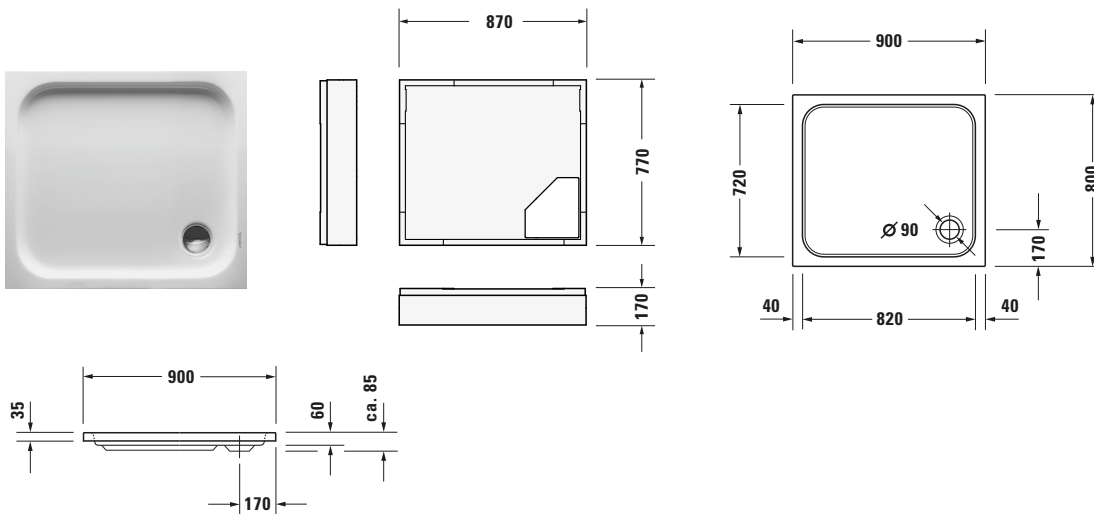

Duschwanne

| Basis Angaben | |
|-----------------|--|
| Langbezeichnung | Duravit D-Code Duschwanne 900x800 mm Weiß, Ecke links, Ecke rechts, Material: Sanitäracryl, Rechteckig – 720105000000001 |

| Spezifikationen | |
|-------------------------|--------------------------|
| Form | Rechteckig |
| Rutschfestigkeitsklasse | C |
| Farbe | |
| Farbwert | Weiß |
| Glanzgrad | Glänzend |
| Material | |
| Material | Sanitäracryl |
| Montage | |
| Einbauart | Ecke rechts / Ecke links |
| Ablauf | |
| Position Ablauf | Ecke |

| Vermaßung | |
|------------------------|--------|
| Breite / Länge | 900 mm |
| Tiefe / Breite | 800 mm |
| Min. Höhe mit Füßen | 210 mm |
| Max. Höhe mit Füßen | 270 mm |
| Höhe mit Wannenträger | 275 mm |
| Durchmesser Ablaufloch | 90 mm |

| Logistik | |
|----------------|---------|
| Artikelgewicht | 12,5 kg |

| Passende Produkte | |
|-------------------|--|
| Passende Artikel | |
| | Duschwannenfuß # 790102000000000 Universal |
| | Wannenanker # 790103000000000 Universal |
| | Schallschutz-Set # 791369000000000 Universal |
| | Duschwannenablauf # 791260000001000 D-Code |
| | Wandprofil # 790126000000000 Universal |

| Beschreibungstexte | |
|--------------------|--|
| Ausschreibungstext | Duravit D-Code Duschwanne Weiß, Designer: sieger design, Form: Rechteckig, Sanitäracryl, Einbauart: Ecke rechts, Ecke links, Position Ablauf: Ecke, Rutschfestigkeitsklasse: C, CE-Kennzeichen-1: EN 14527, EAN Nr.: 4021534824128, Artikelgewicht: 12,5 kg, Innentiefe: 60 mm, Abmessungen (Breite / Länge x Tiefe / Breite x Höhe): 900 x 800 x 85 mm, Antislip, Artikel Nr.: 720105000000001, Passende Artikel: Duschwannenfuß, Wannenanker, Schallschutz-Set, Duschwannenträger, Duschwannenablauf, Wandprofil; Artikel Nr.: 790102000000000, 790103000000000, 791369000000000, 790482000000000, 791260000001000, 790126000000000, 790112000000000; Modell Nr.: 790102, 790103, 791369, 790482, 791260, 790126, 790112 |